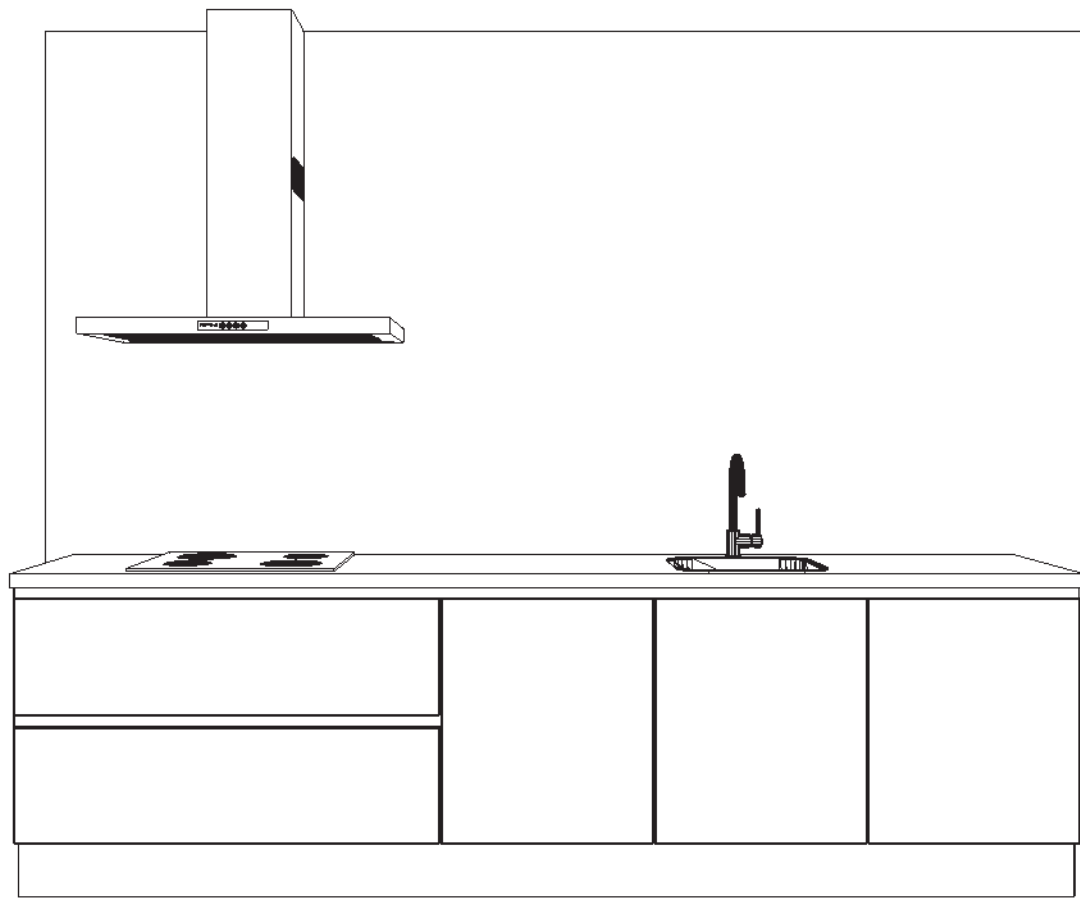

Client: 35 won. KVL Dorp fase II Oisterwijk
Ontwerp: kavel 166-168
Verkoper: Nuva Keukens
Datum: 8/11/18

Passende schaal

DEZE TEKENING IS NIET BINDEND