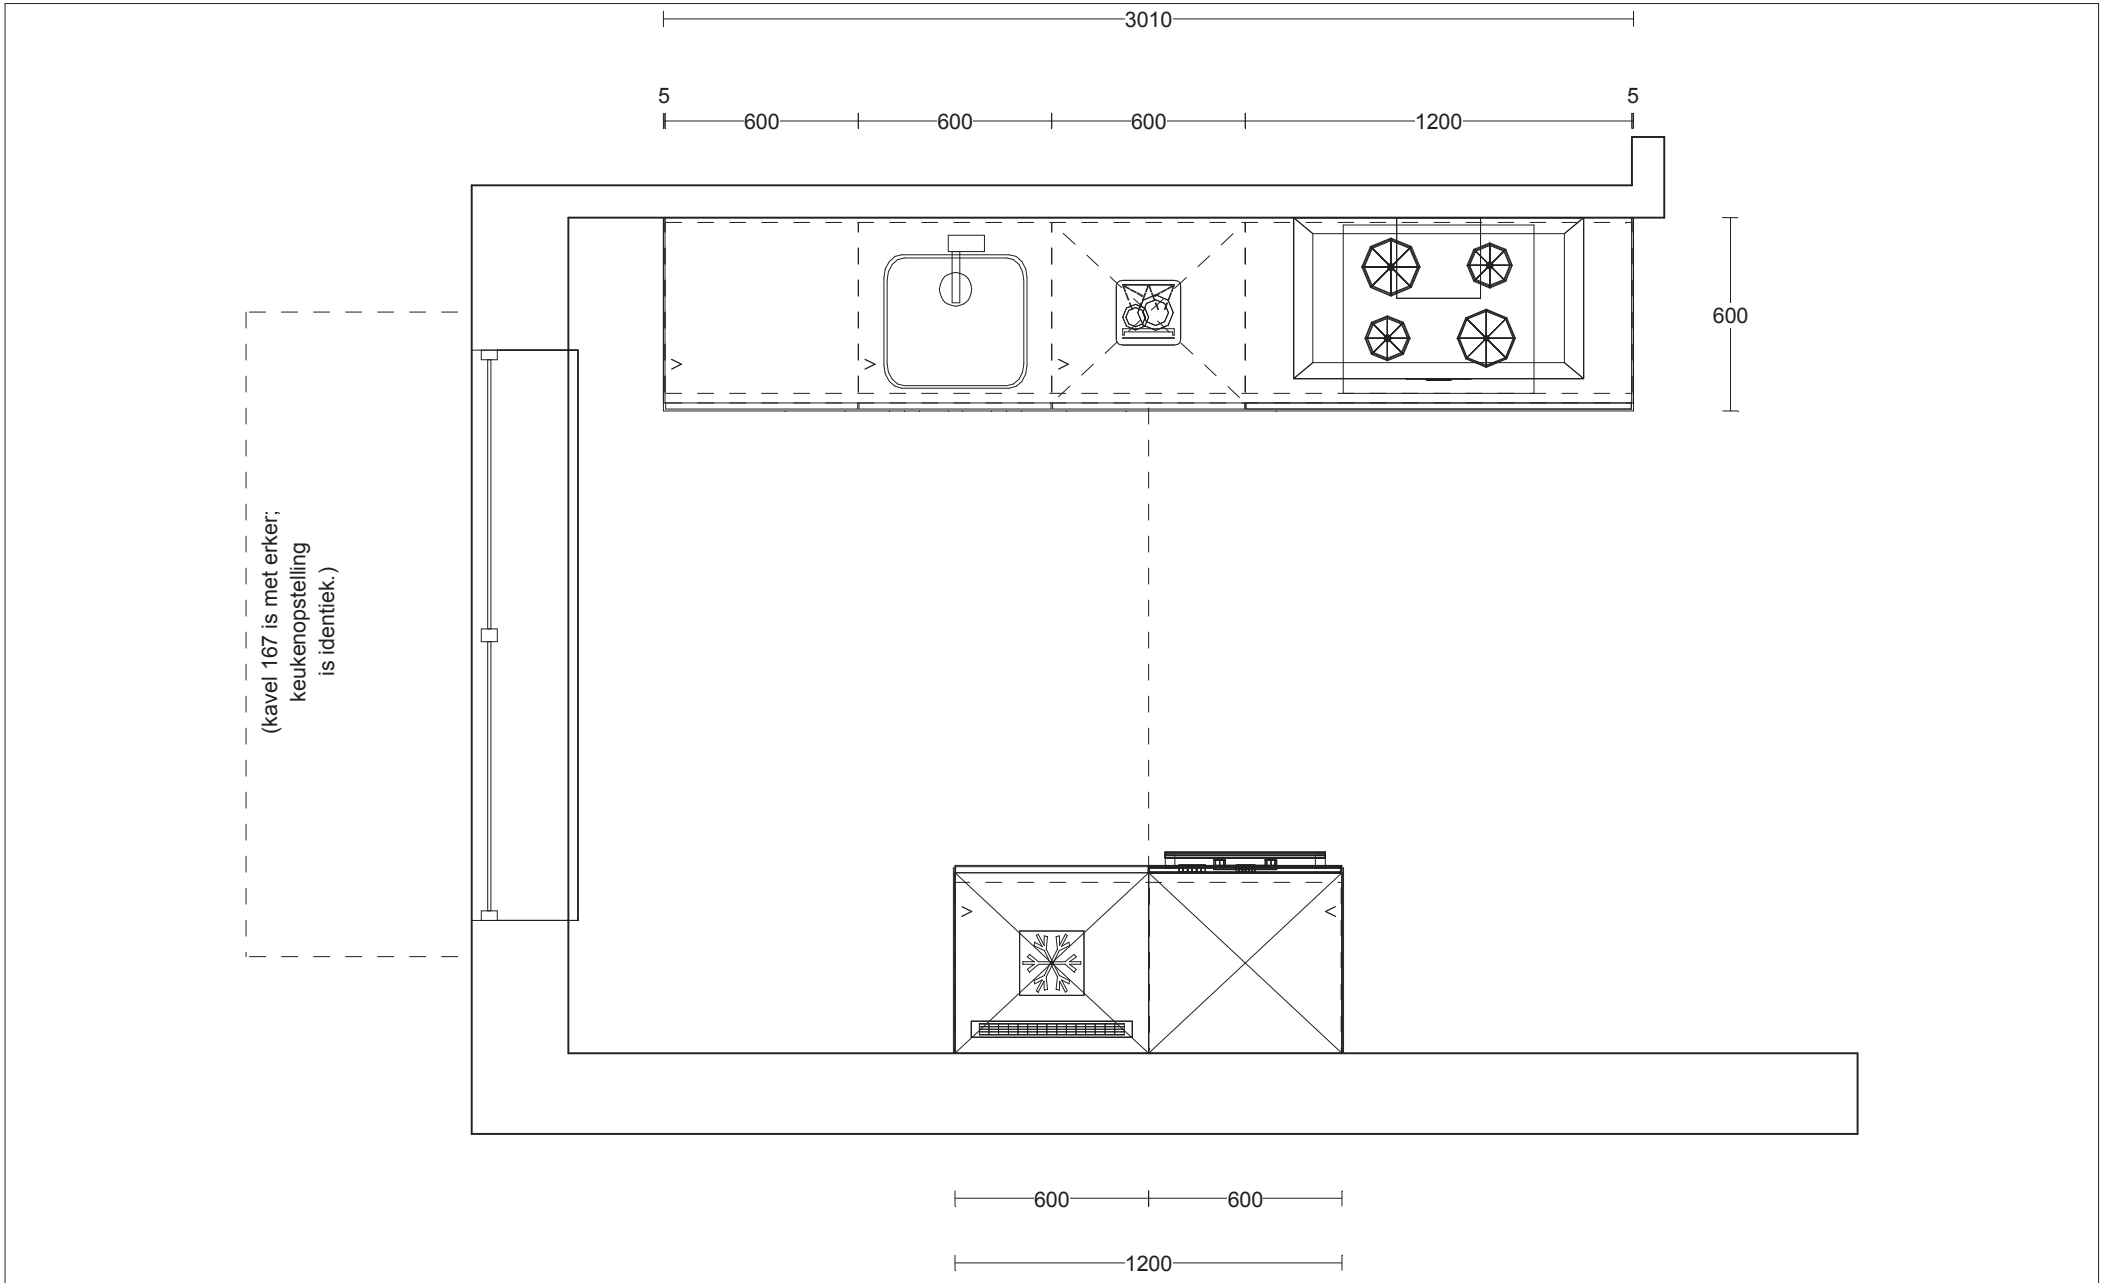

Client: 35 won. KVL Dorp fase II Oisterwijk
Ontwerp: kavel 165-167
Verkoper: Nuva Keukens
Datum: 8/11/18

Passende schaal

DEZE TEKENING IS NIET BINDEND