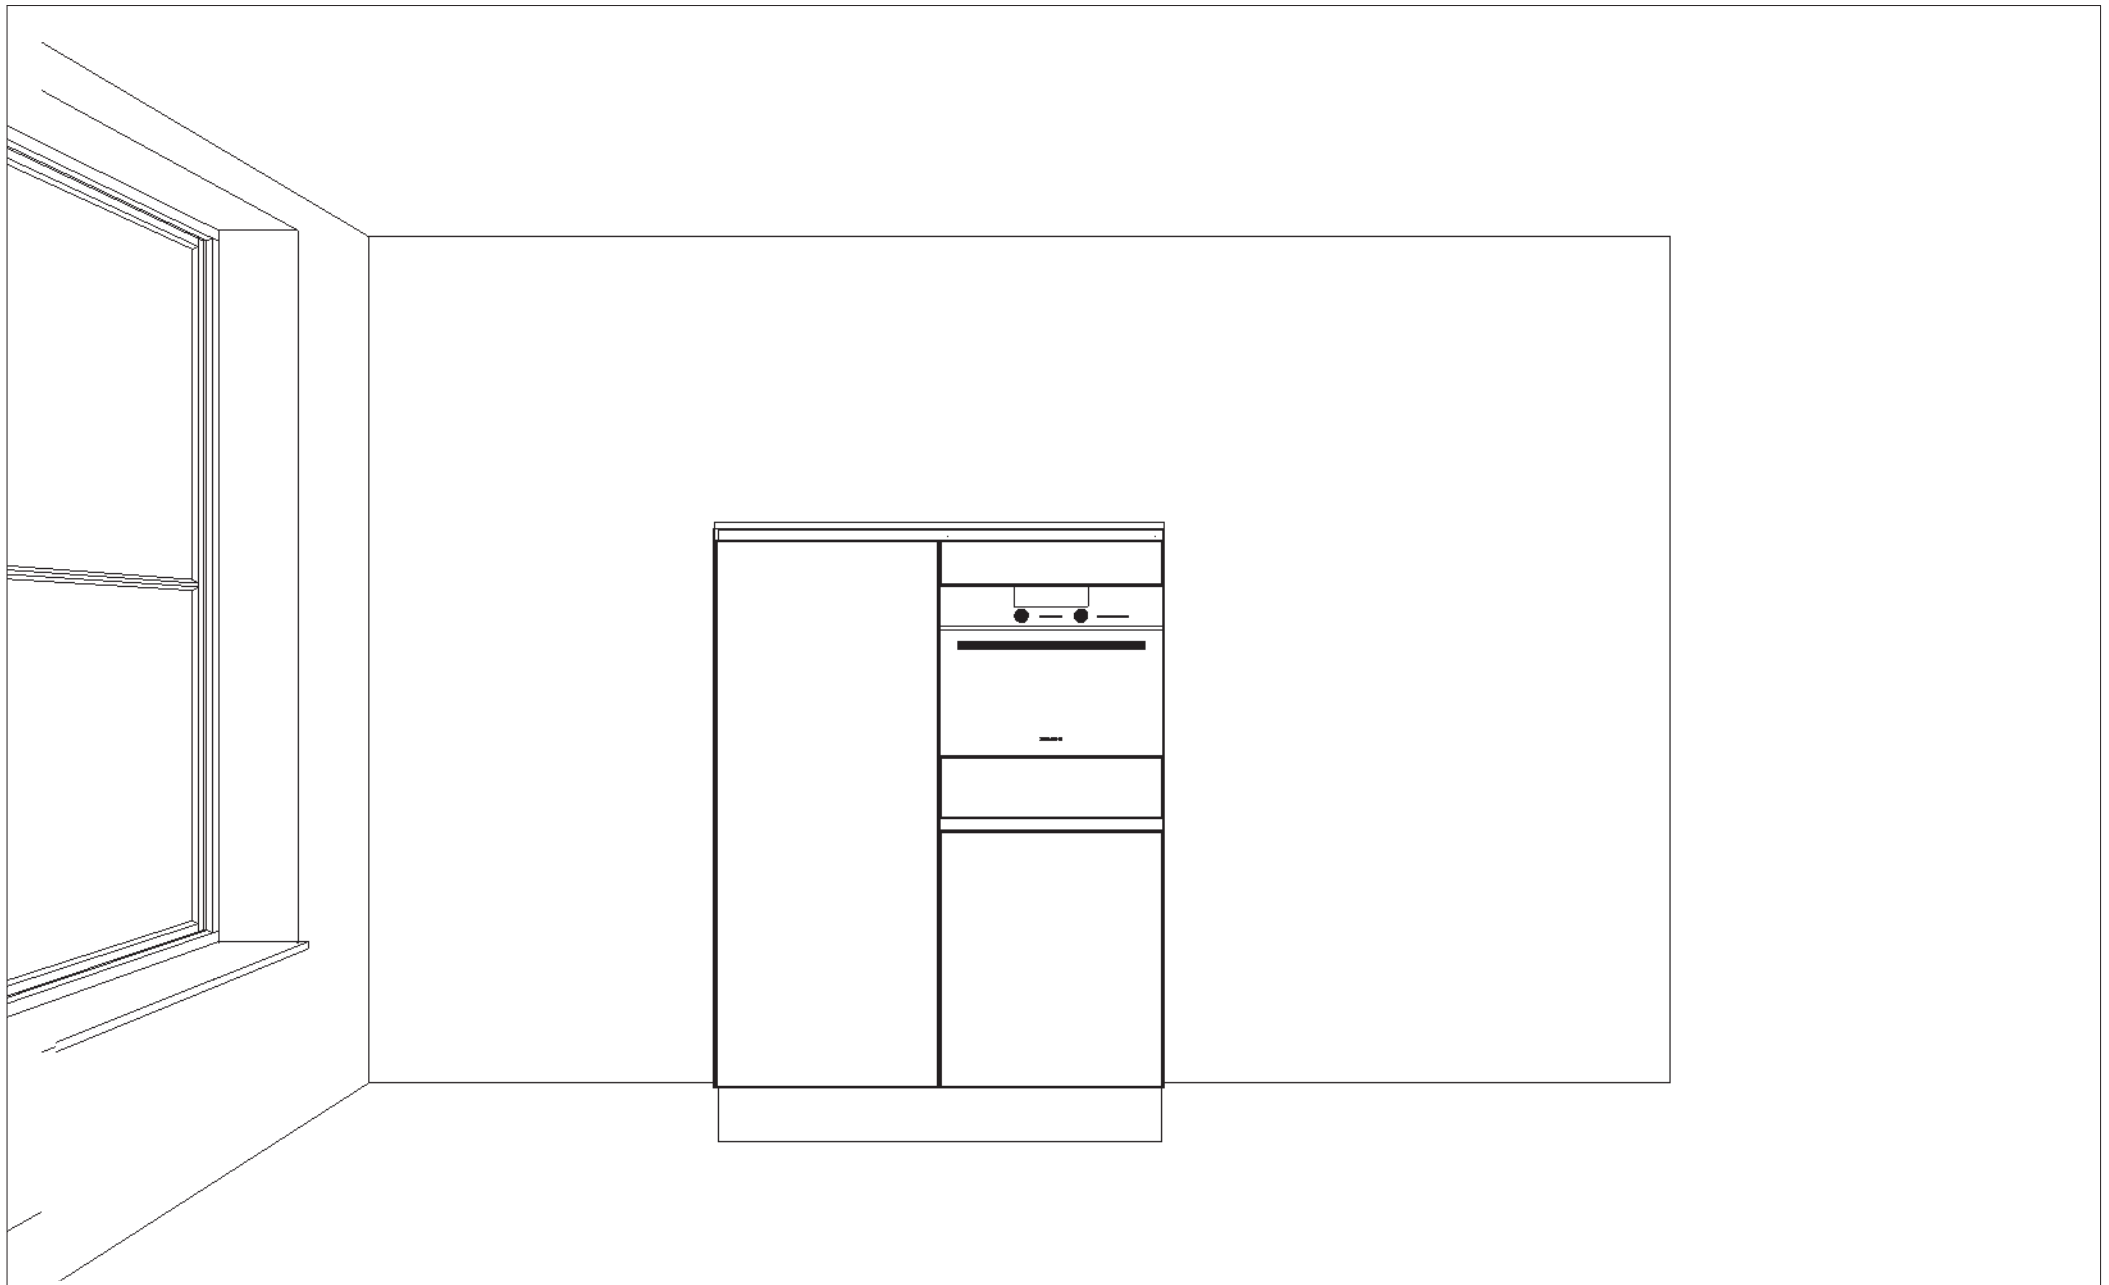

Passende schaal

DEZE TEKENING IS NIET BINDEND

Client: 35 won. KVL Dorp fase II Oisterwijk
Ontwerp: kavel 166-168
Verkoper: Nuva Keukens
Datum: 8/11/18

Passende schaal

DEZE TEKENING IS NIET BINDEND

Client: 35 won. KVL Dorp fase II Oisterwijk
Ontwerp: kavel 166-168
Verkoper: Nuva Keukens
Datum: 8/11/18