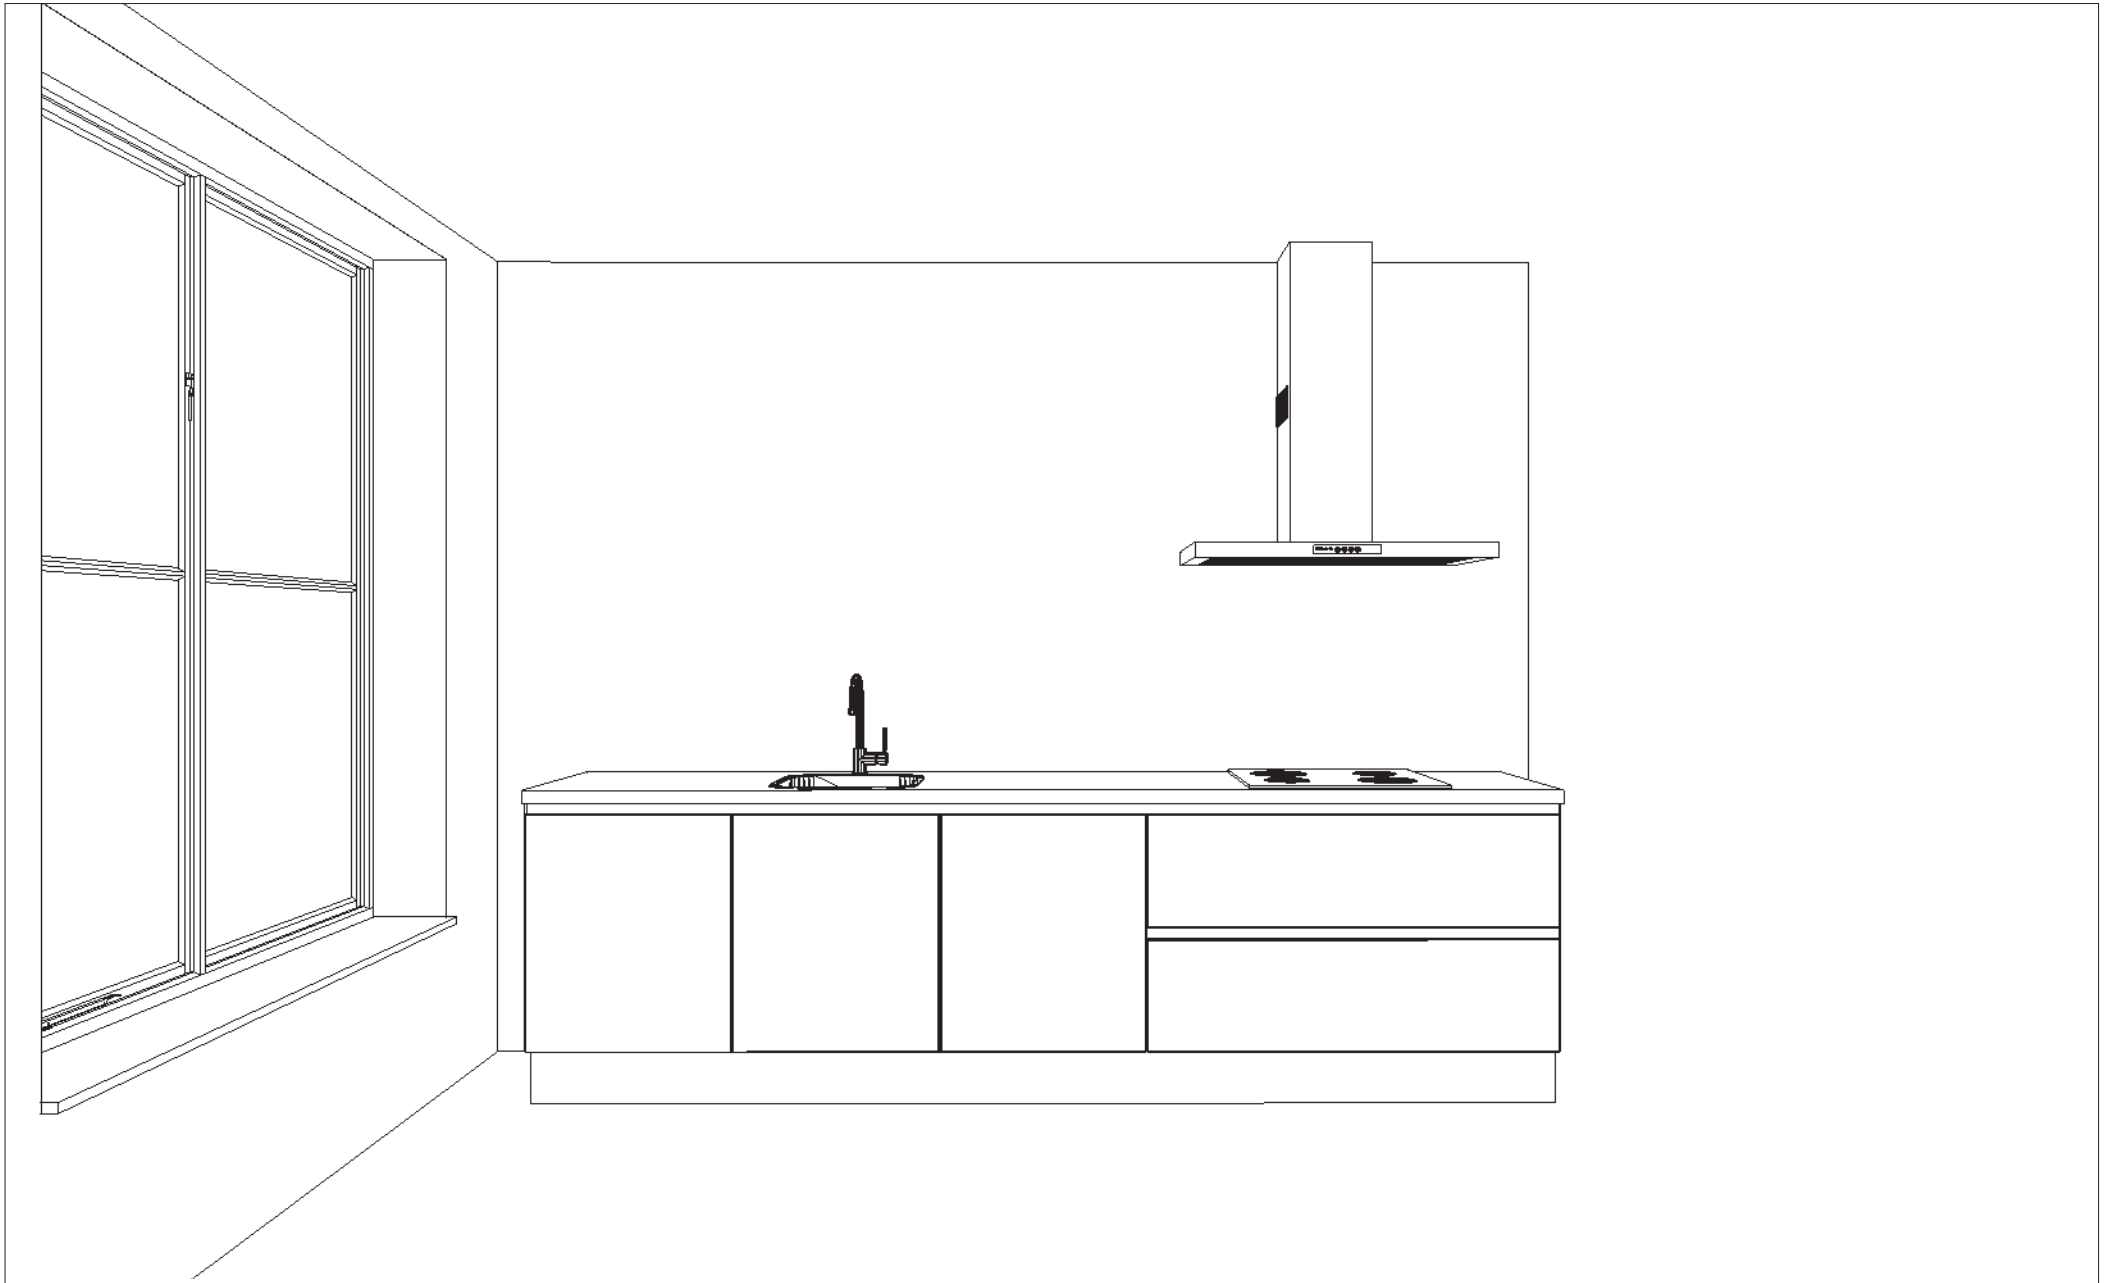

Client: 35 won. KVL Dorp fase II Oisterwijk
Ontwerp: kavel 165-167
Verkoper: Nuva Keukens
Datum: 8/11/18

Passende schaal

DEZE TEKENING IS NIET BINDEND