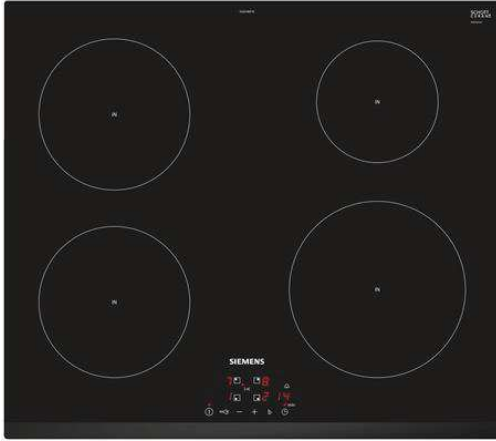

Voorbeeldkeuken

van alle gemakken voorzien

Siemens inductiecookplaat