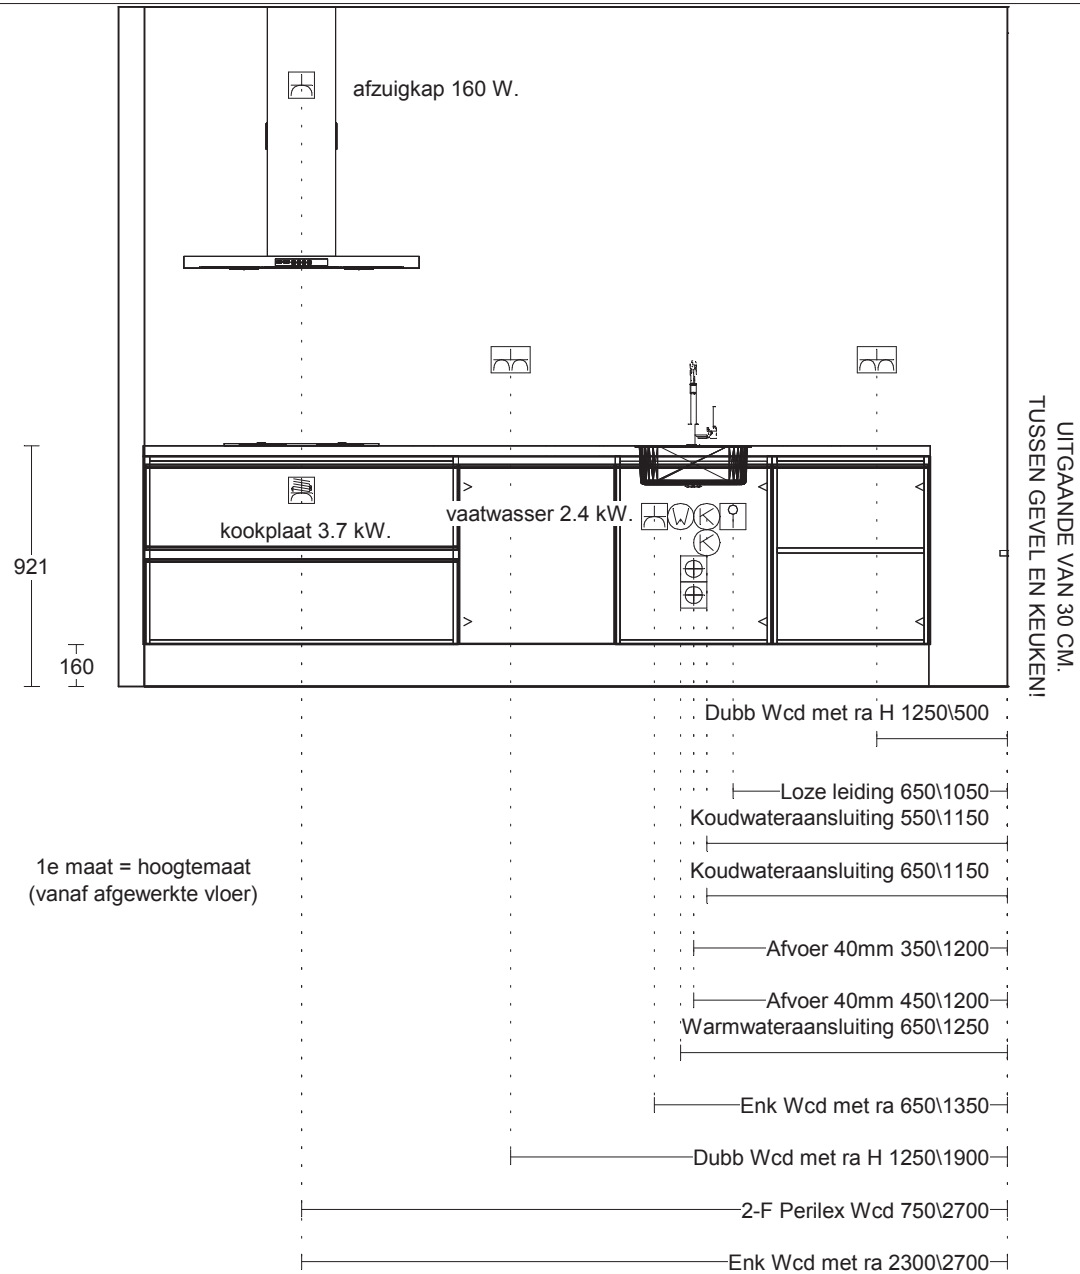

Client: 35 won. KVL Dorp fase II Oisterwijk
Ontwerp: kavel 166-168
Verkoper: Nuva Keukens
Datum: 8/11/18

Passende schaal

DEZE TEKENING IS NIET BINDEND