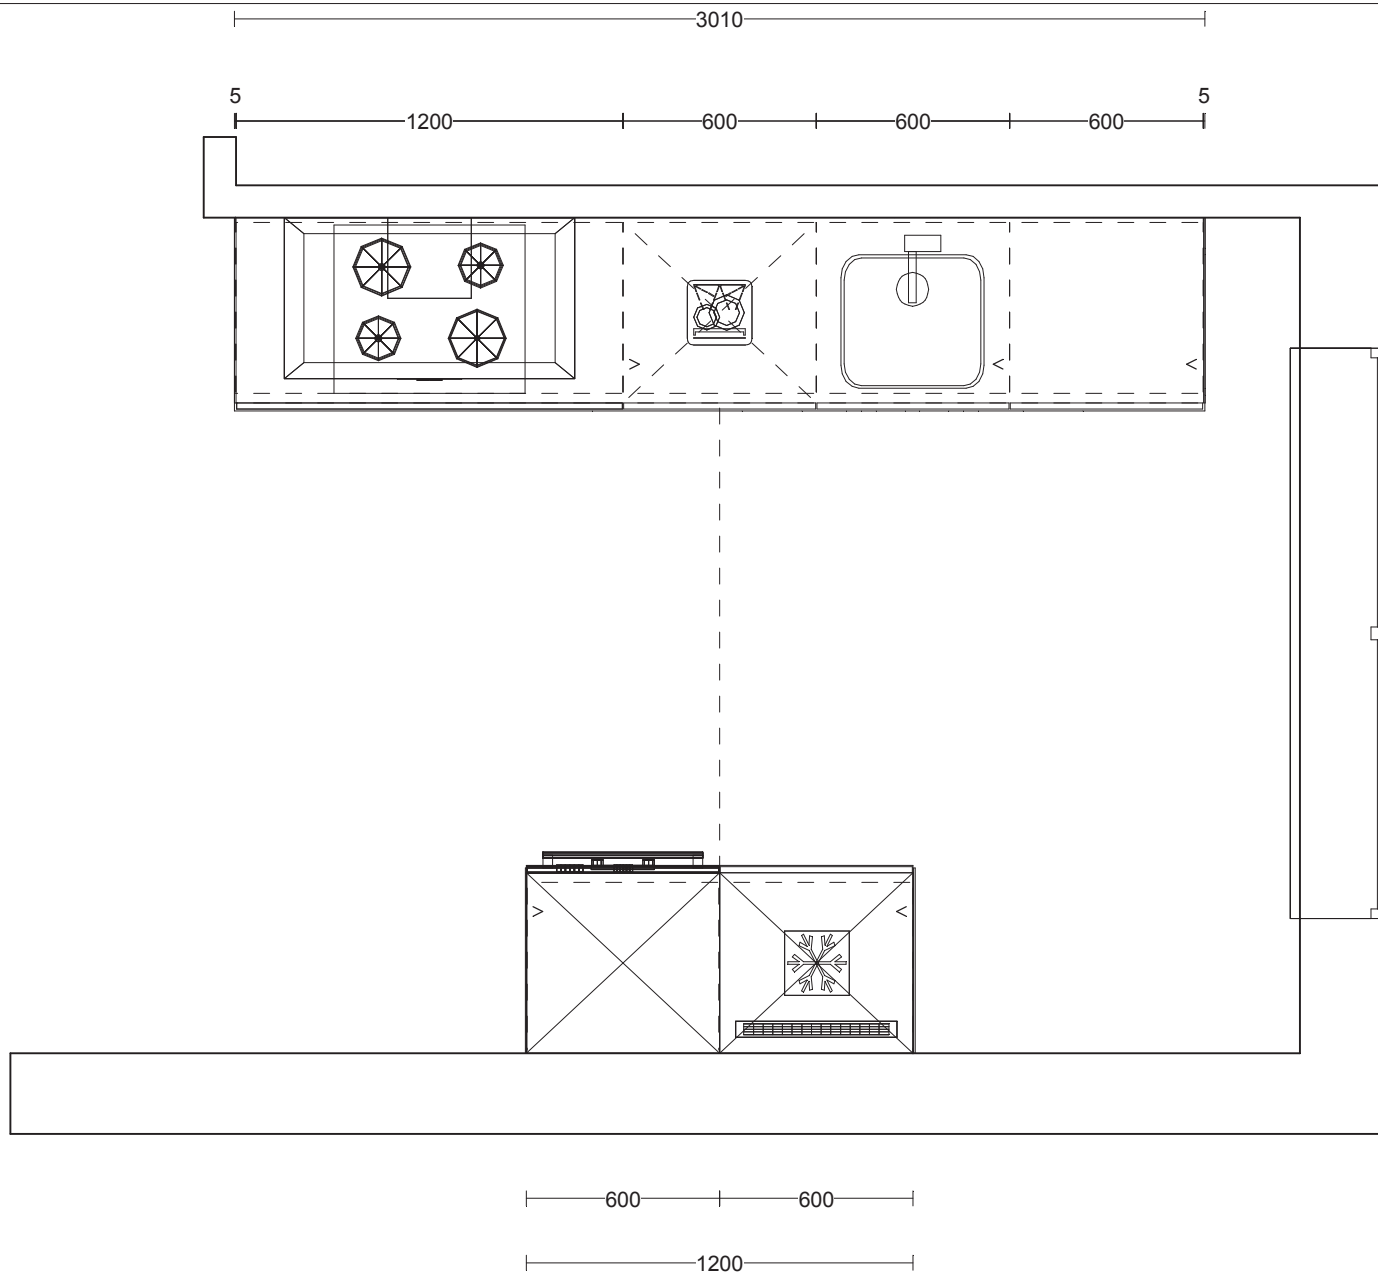

Client: 35 won. KVL Dorp fase II Oisterwijk
Ontwerp: kavel 166-168
Verkoper: Nuva Keukens
Datum: 8/11/18

Passende schaal

DEZE TEKENING IS NIET BINDEND