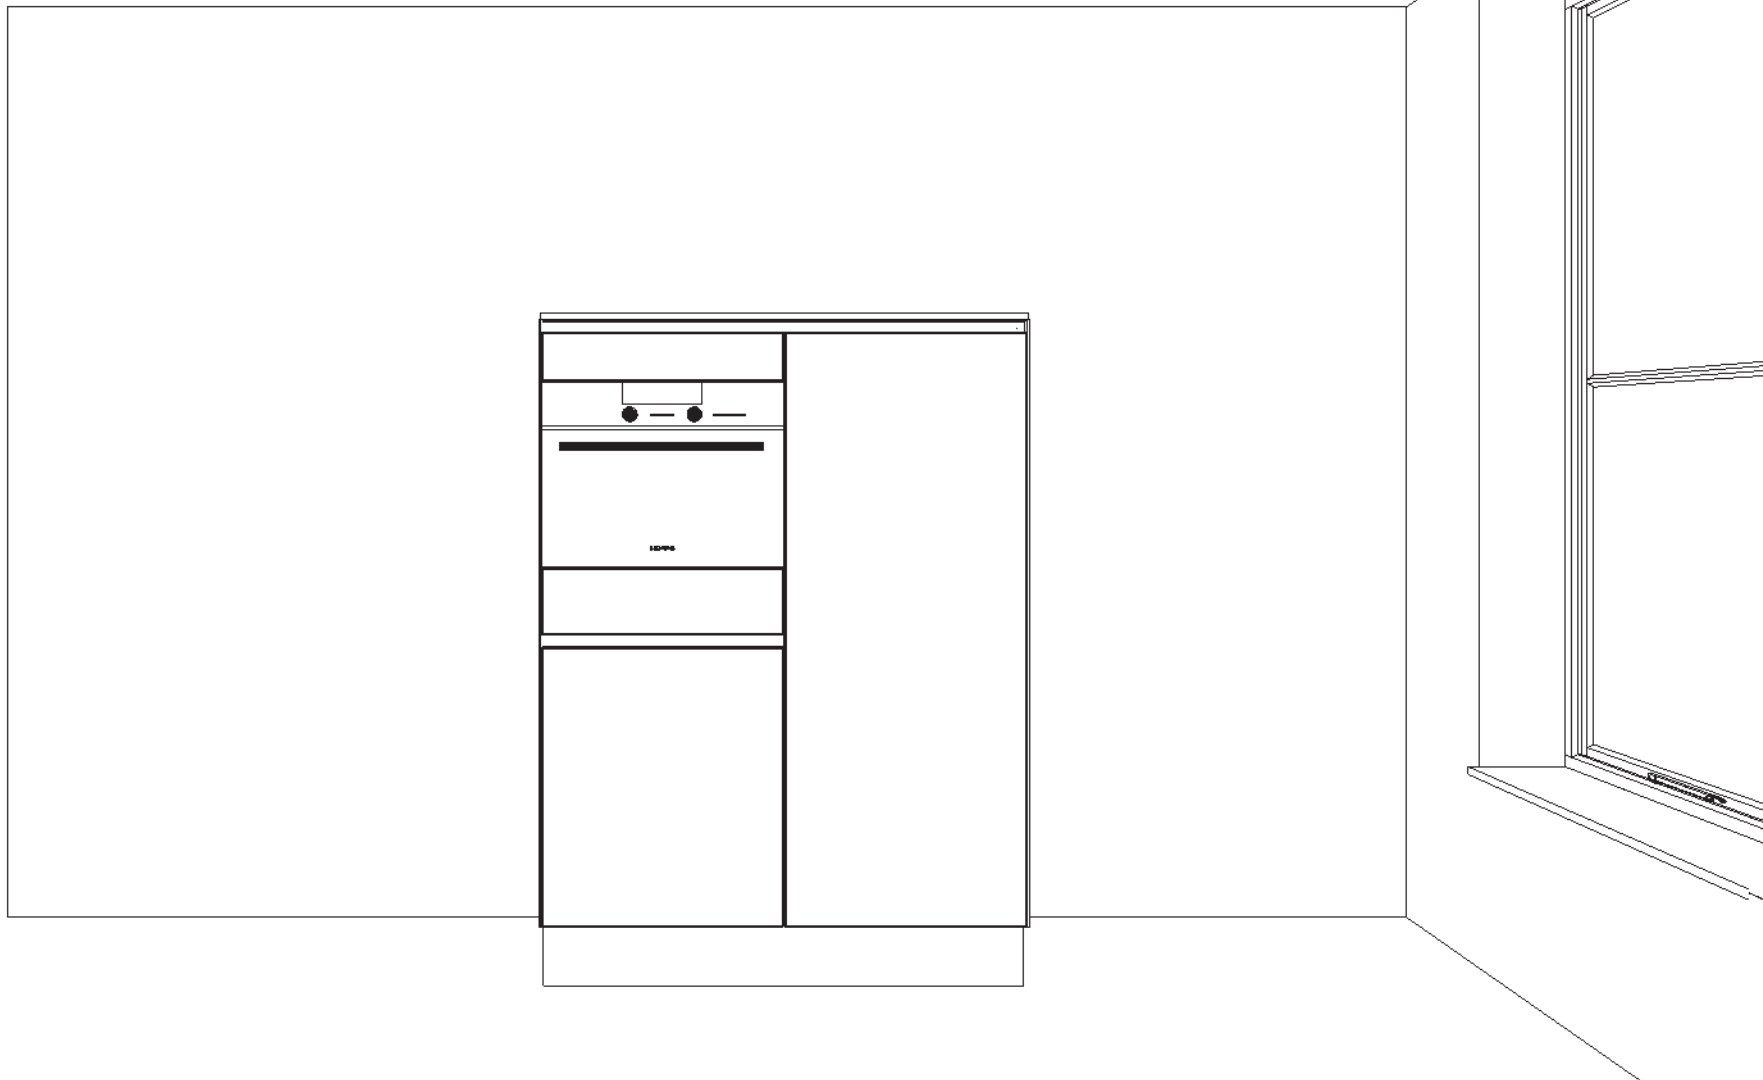

Passende schaal

DEZE TEKENING IS NIET BINDEND

Client: 35 won. KVL Dorp fase II Oisterwijk
Ontwerp: kavel 165-167
Verkoper: Nuva Keukens
Datum: 8/11/18

Passende schaal

DEZE TEKENING IS NIET BINDEND

Client: 35 won. KVL Dorp fase II Oisterwijk
Ontwerp: kavel 165-167
Verkoper: Nuva Keukens
Datum: 8/11/18