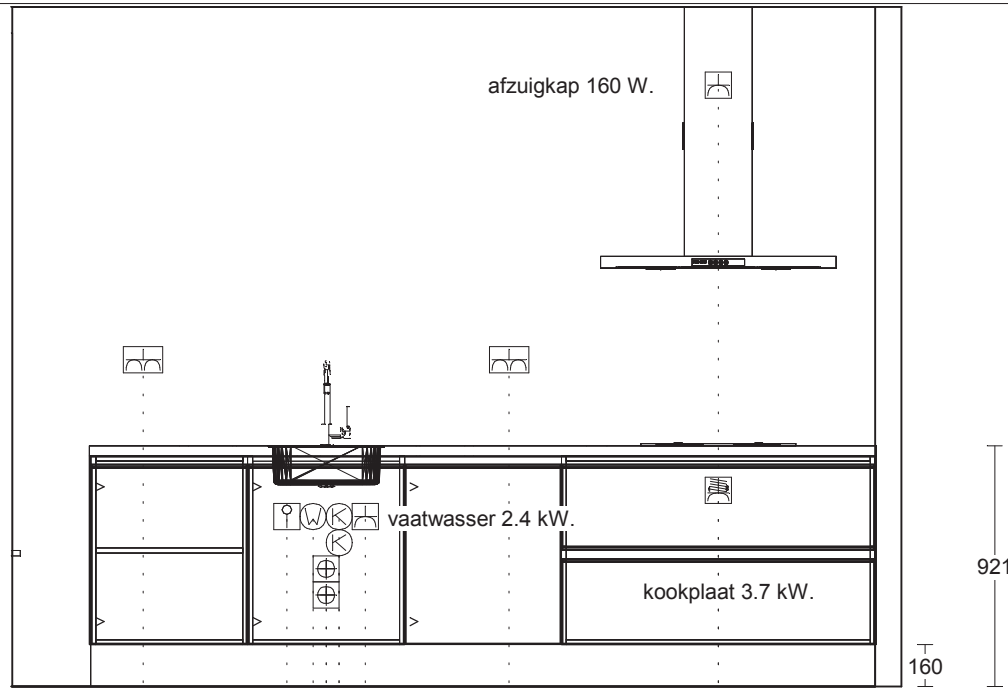

Passende schaal

DEZE TEKENING IS NIET BINDEND

UITGAANDE VAN 30 CM.
TUSSEN GEVEL EN KEUKEN!

- Dubb Wcd met ra H 1250\500 —
- Loze leiding 650\1050 —
- Warmwateraansluiting 650\1150 —
- Afvoer 40mm 350\1200 —
- Afvoer 40mm 450\1200 —
- Koudwateraansluiting 550\1250 —
- Koudwateraansluiting 650\1250 —
- Enk Wkd met ra 650\1350 —
- Dubb Wcd met ra H 1250\1900 —
- 2-F Perilex Wcd 750\2700 —
- Enk Wcd met ra 2300\2700 —