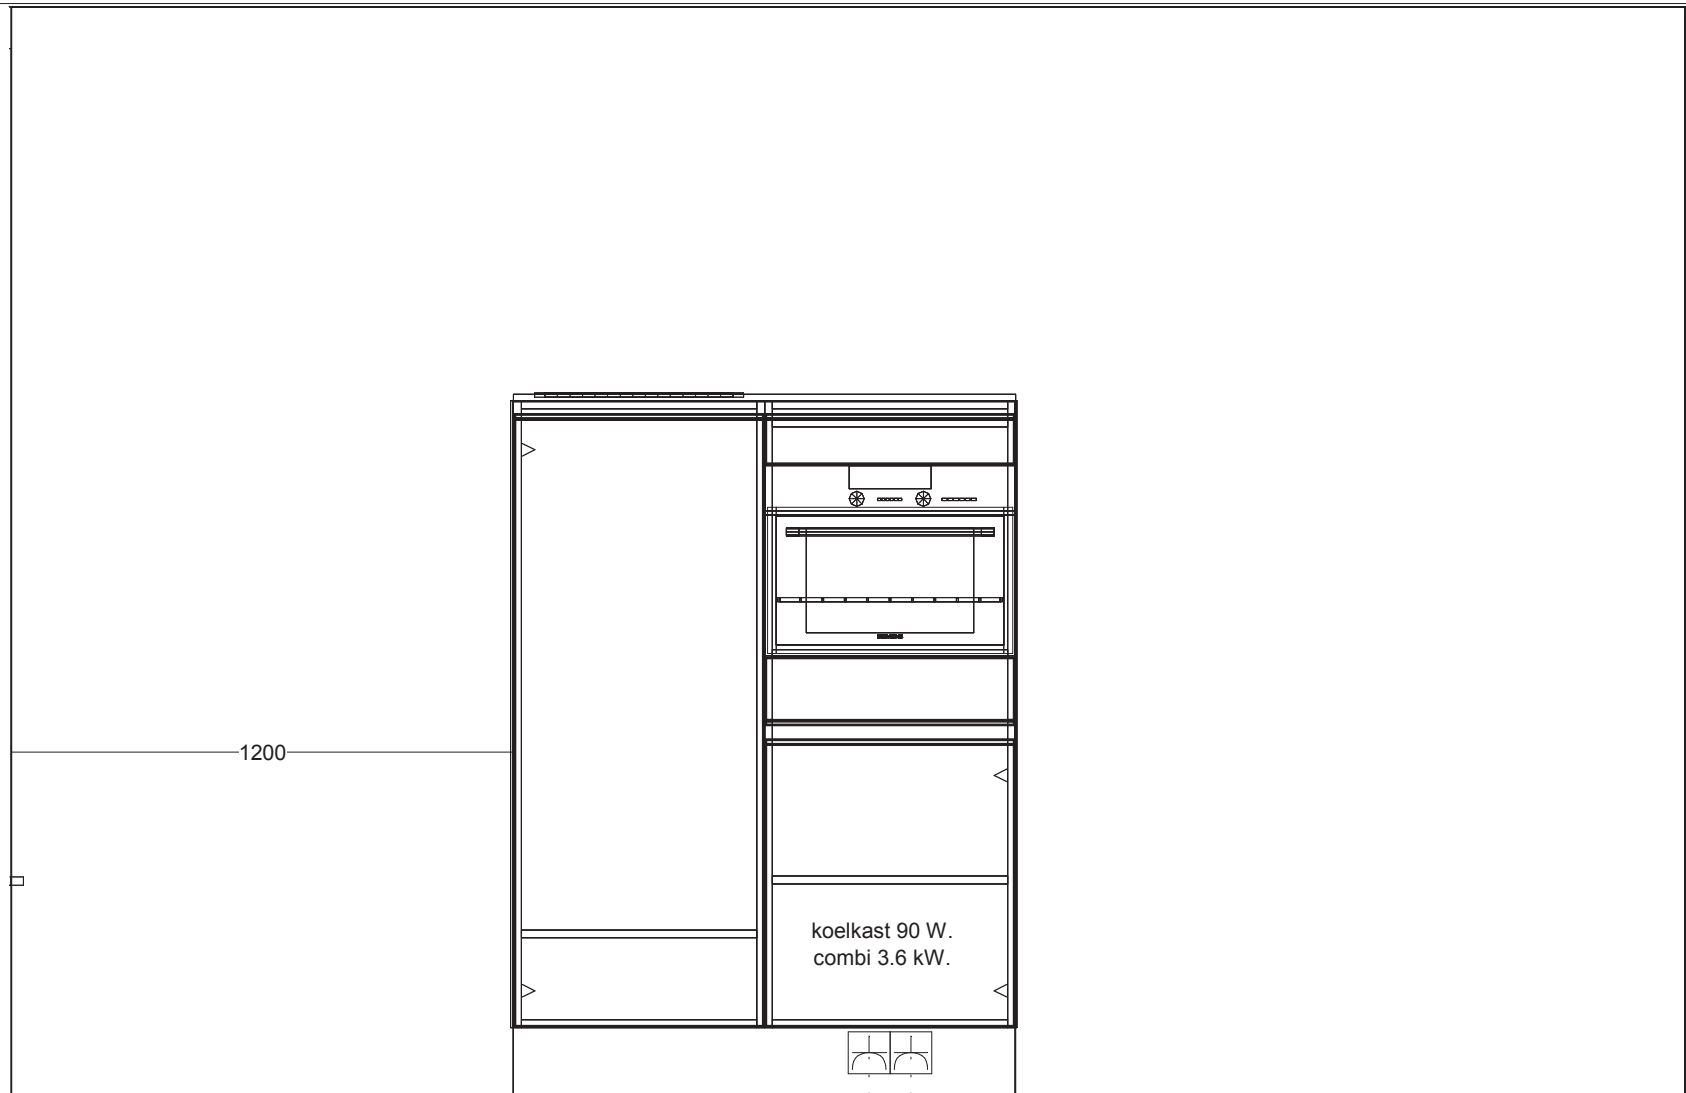

Passende schaal

DEZE TEKENING IS NIET BINDEND

UITGAANDE VAN 1200 CM.
TUSSEN GEVEL EN KAST!

Enk Wcd met ra 100\2050

Enk Wcd met ra 100\2150

1e maat = hoogtemaat
(vanaf afgewerkte vloer)

Client: 35 won. KVL Dorp fase II Oisterwijk
Ontwerp: kavel 166-168
Verkoper: Nuva Keukens
Datum: 8/11/18