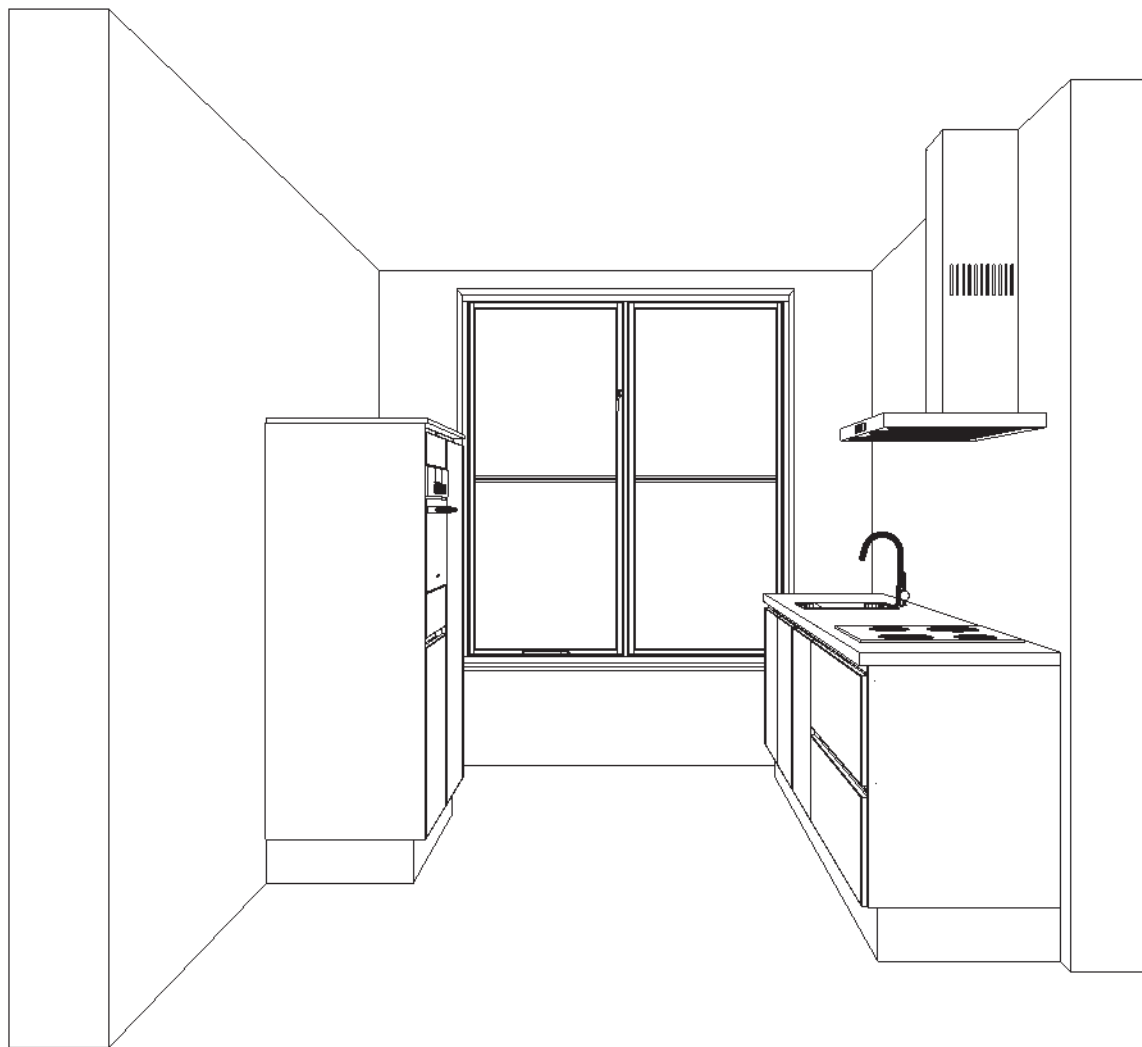

Montage

No.	Code	Omschrijving	Aant.	Bedrag
1	MON 1	Montage van de keuken.	4.2	
2	AANSL	Aansluiten van complete keukens en/of keukenonderdelen	1	

Leveringsvoorwaarden: Op alle offertes en koopovereenkomsten zijn de CBW-erkend voorwaarden voor woonwinkels van toepassing.

Privacy Policy: Nuva Keukens verklaart zich te houden aan de privacy regels zoals vastgelegd in de AVG. De volledige tekst van onze privacy policy kunt u lezen op onze website: www.nuvakeukens.nl

Client: 35 won. KVL Dorp fase II Oisterwijk
Ontwerp: kavel 165-167
Verkoper: Nuva Keukens
Datum: 8/11/18

Passende schaal

DEZE TEKENING IS NIET BINDEND