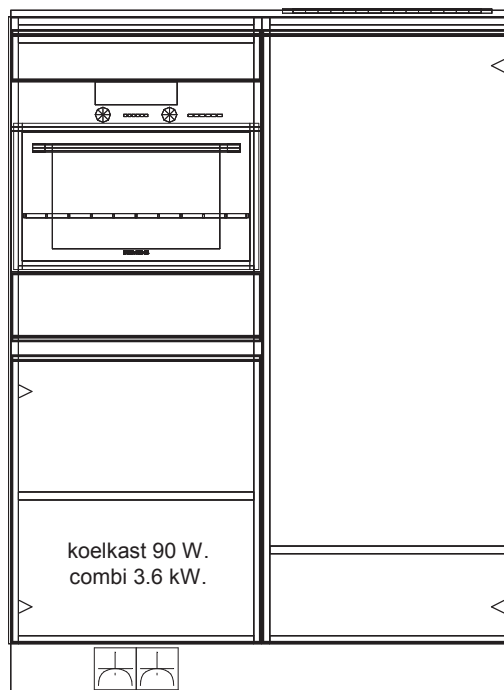

1200

UITGAANDE VAN 1200 CM.
TUSSEN GEVEL EN KAST!

1e maat = hoogtemaat
(vanaf afgewerkte vloer)

Enk Wcd met ra 100\2050

Enk Wcd met ra 100\2150

Client: 35 won. KVL Dorp fase II Oisterwijk
Ontwerp: kavel 165-167
Verkoper: Nuva Keukens
Datum: 8/11/18

Passende schaal

DEZE TEKENING IS NIET BINDEND