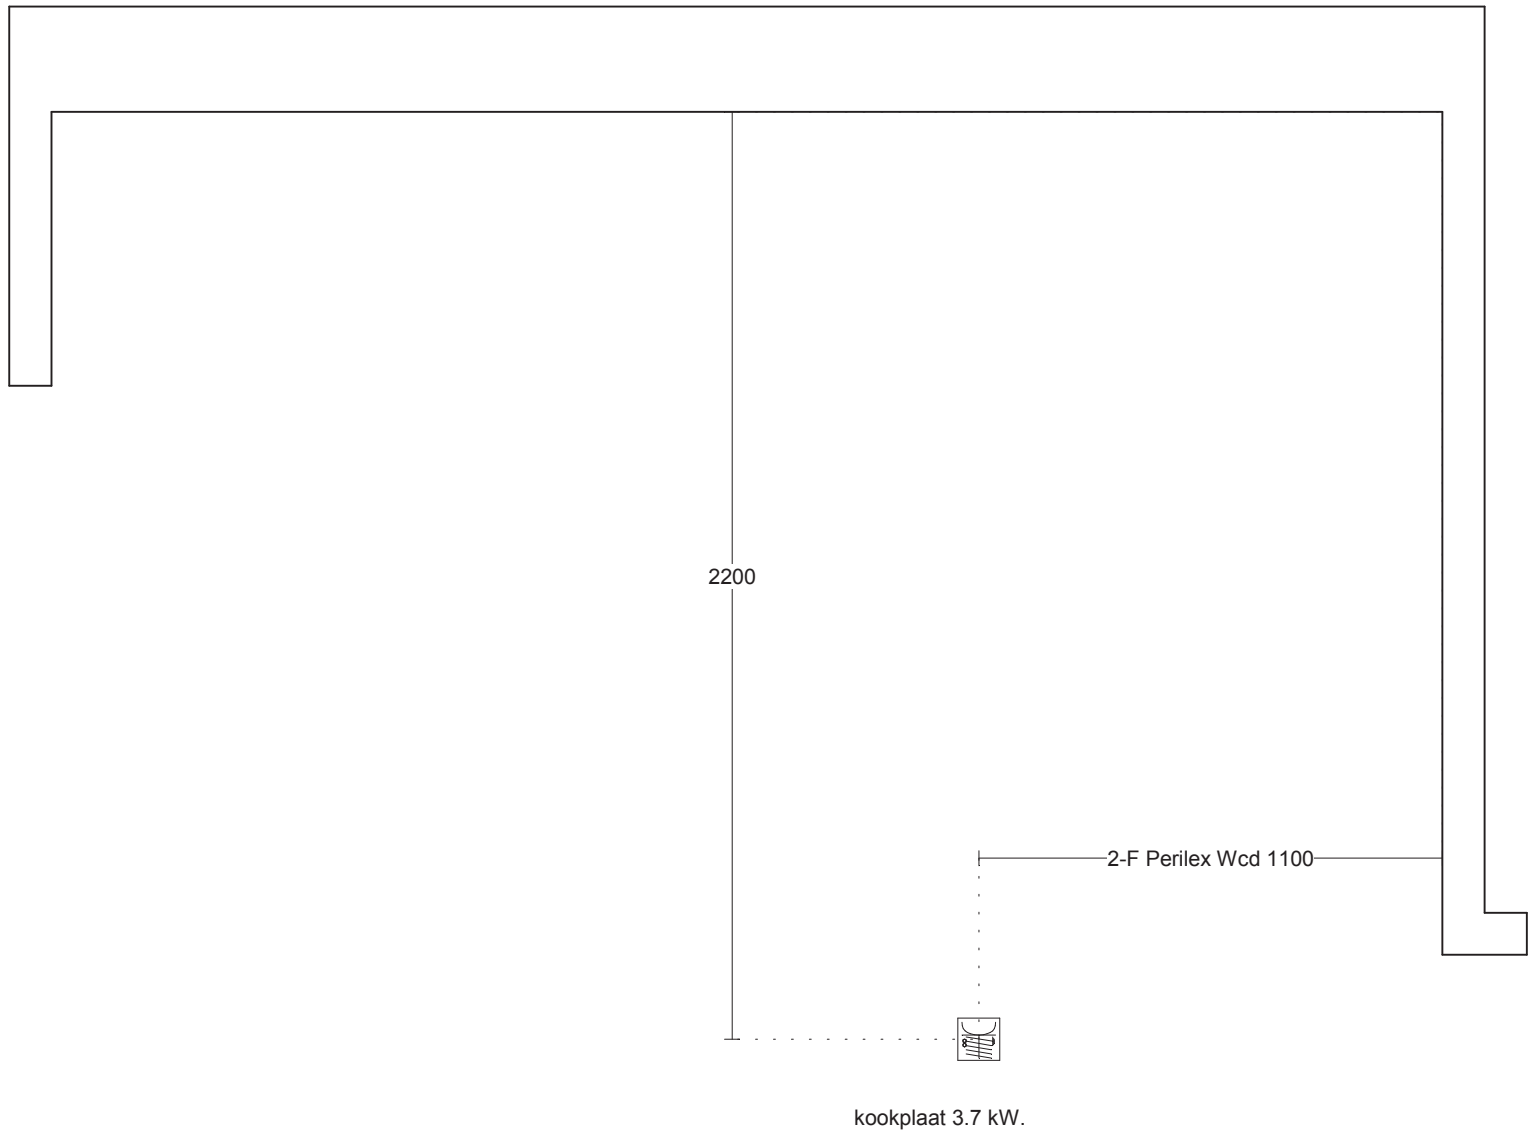

Client: 35 won. KVL Dorp fase II Oisterwijk
Ontwerp: kavel 134
Verkoper: Nuva Keukens
Datum: 8/11/18

Passende schaal

DEZE TEKENING IS NIET BINDEND