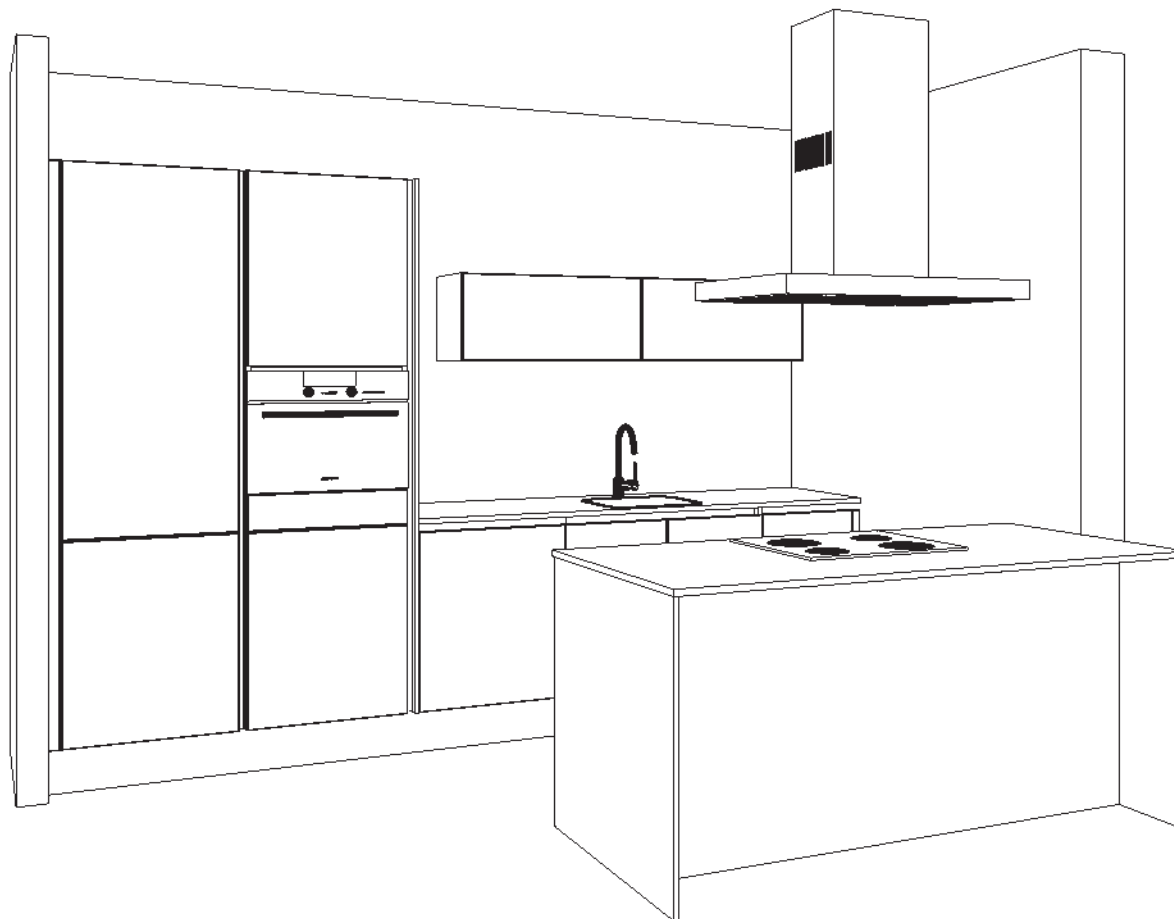

Ant	Omschrijving / lengte	Code	Prijs/stk	Bedrag
1	Kookplaatuitsparing	USKP		
1	Uitsparing t.b.v. geïntegreerde spoelbak	USSP		
1	Uitsparing t.b.v. kraan of zeppomp	KRG		
4.3	Extra randafwerking	RA		
1.9	Verandering bladdiepte	WB90		

Montage

No.	Code	Omschrijving	Aant.	Bedrag
1	MON 1	Montage van de keuken.	6.05	
2	AANSL	Aansluiten van complete keuken en/of keukenonderdelen	1	

Leveringsvoorwaarden: Op alle offertes en koopovereenkomsten zijn de CBW-erkend voorwaarden voor woonwinkels van toepassing.

Privacy Policy: Nuva Keukens verklaart zich te houden aan de privacy regels zoals vastgelegd in de AVG. De volledige tekst van onze privacy policy kunt u lezen op onze website: www.nuvakeukens.nl

Client: 35 won. KVL Dorp fase II Oisterwijk
Ontwerp: kavel 134
Verkoper: Nuva Keukens
Datum: 8/11/18

Passende schaal

DEZE TEKENING IS NIET BINDEND