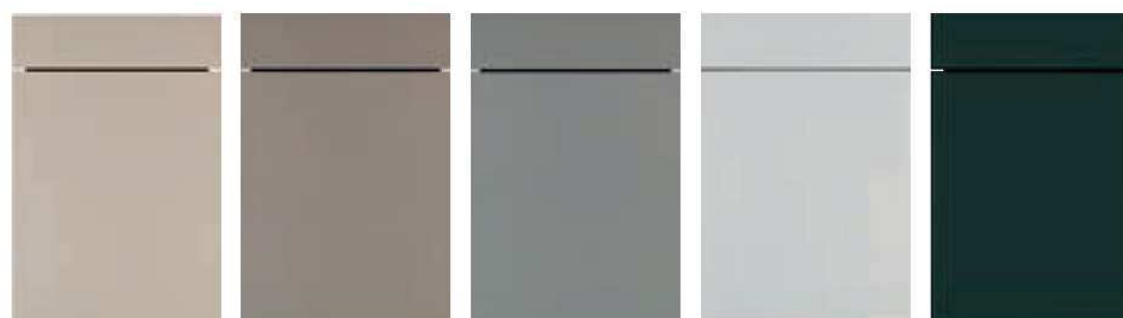

& talloze mogelijkheden qua kleur

FRONT – matte uitvoeringen

polarwit (ART)
(C 181 / G 181)

wit (ART)
(C 327 / G 327)

magnolia (ART)
(C 197 / G 197)

satijn (ART)
(C 222 / G 222)

kashmir (ART)
(C 122 / G 122)