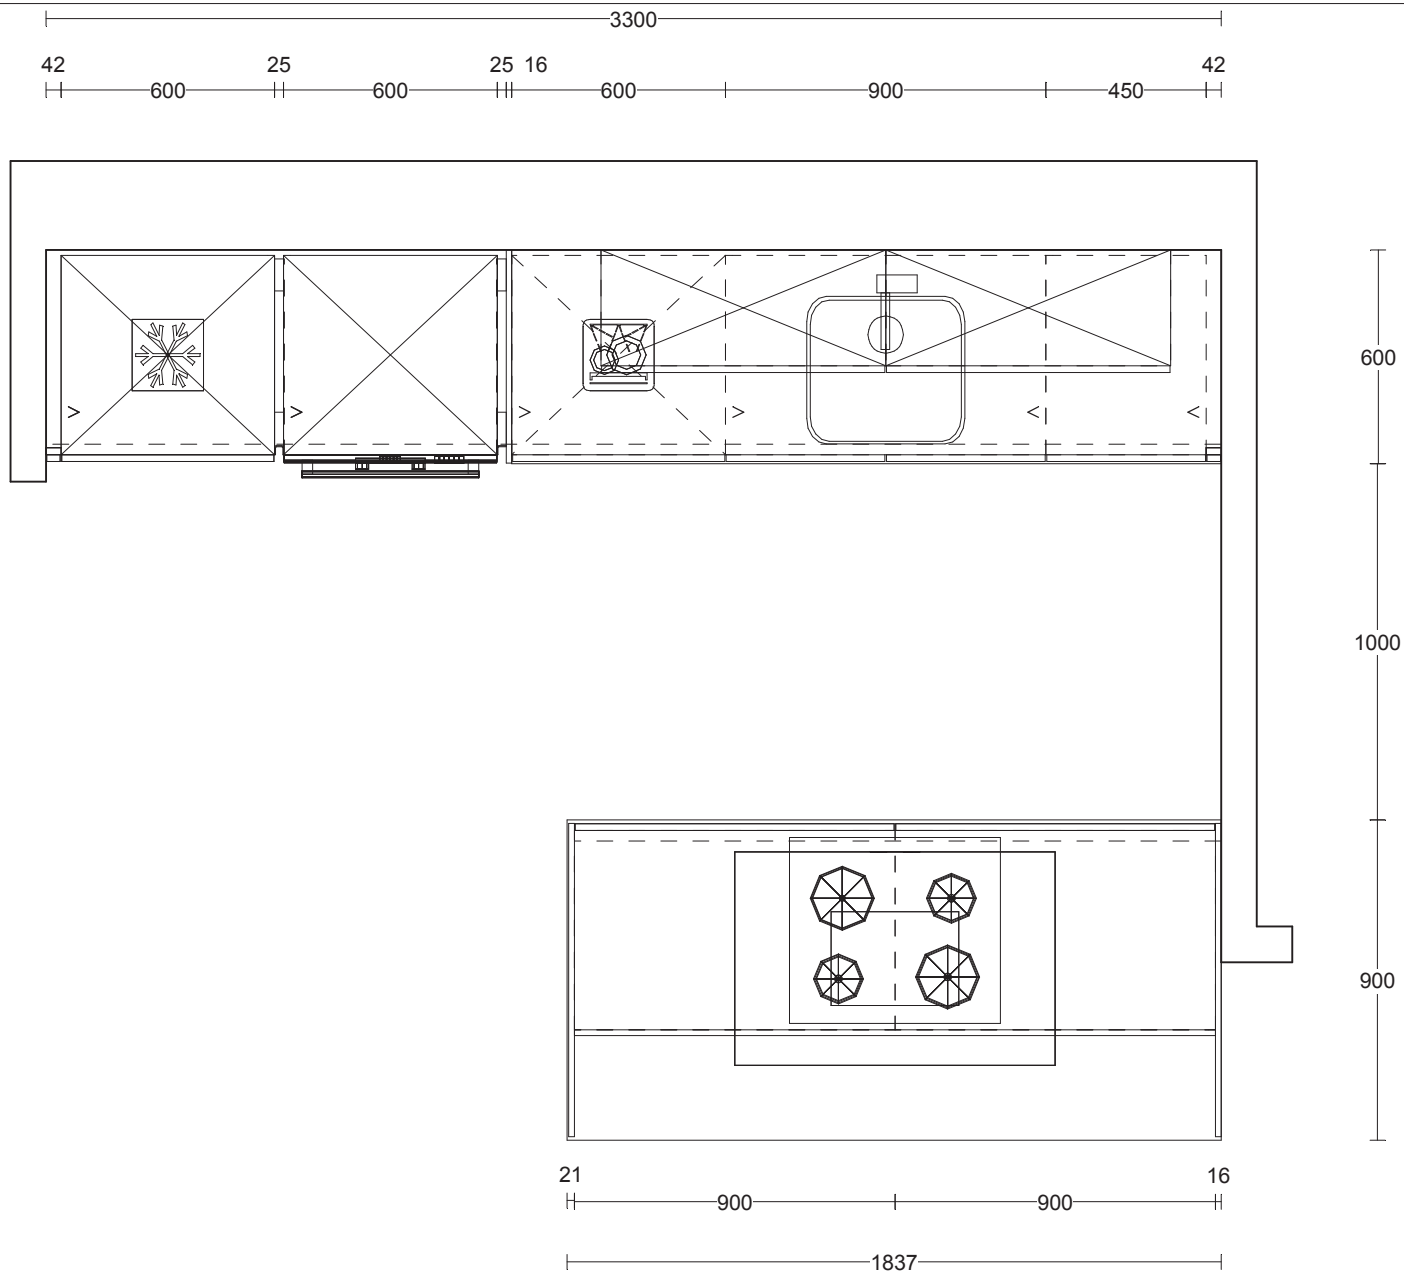

Client: 35 won. KVL Dorp fase II Oosterwijk
Ontwerp: kavel 134
Verkoper: Nuva Keukens
Datum: 8/11/18

Passende schaal

DEZE TEKENING IS NIET BINDEND