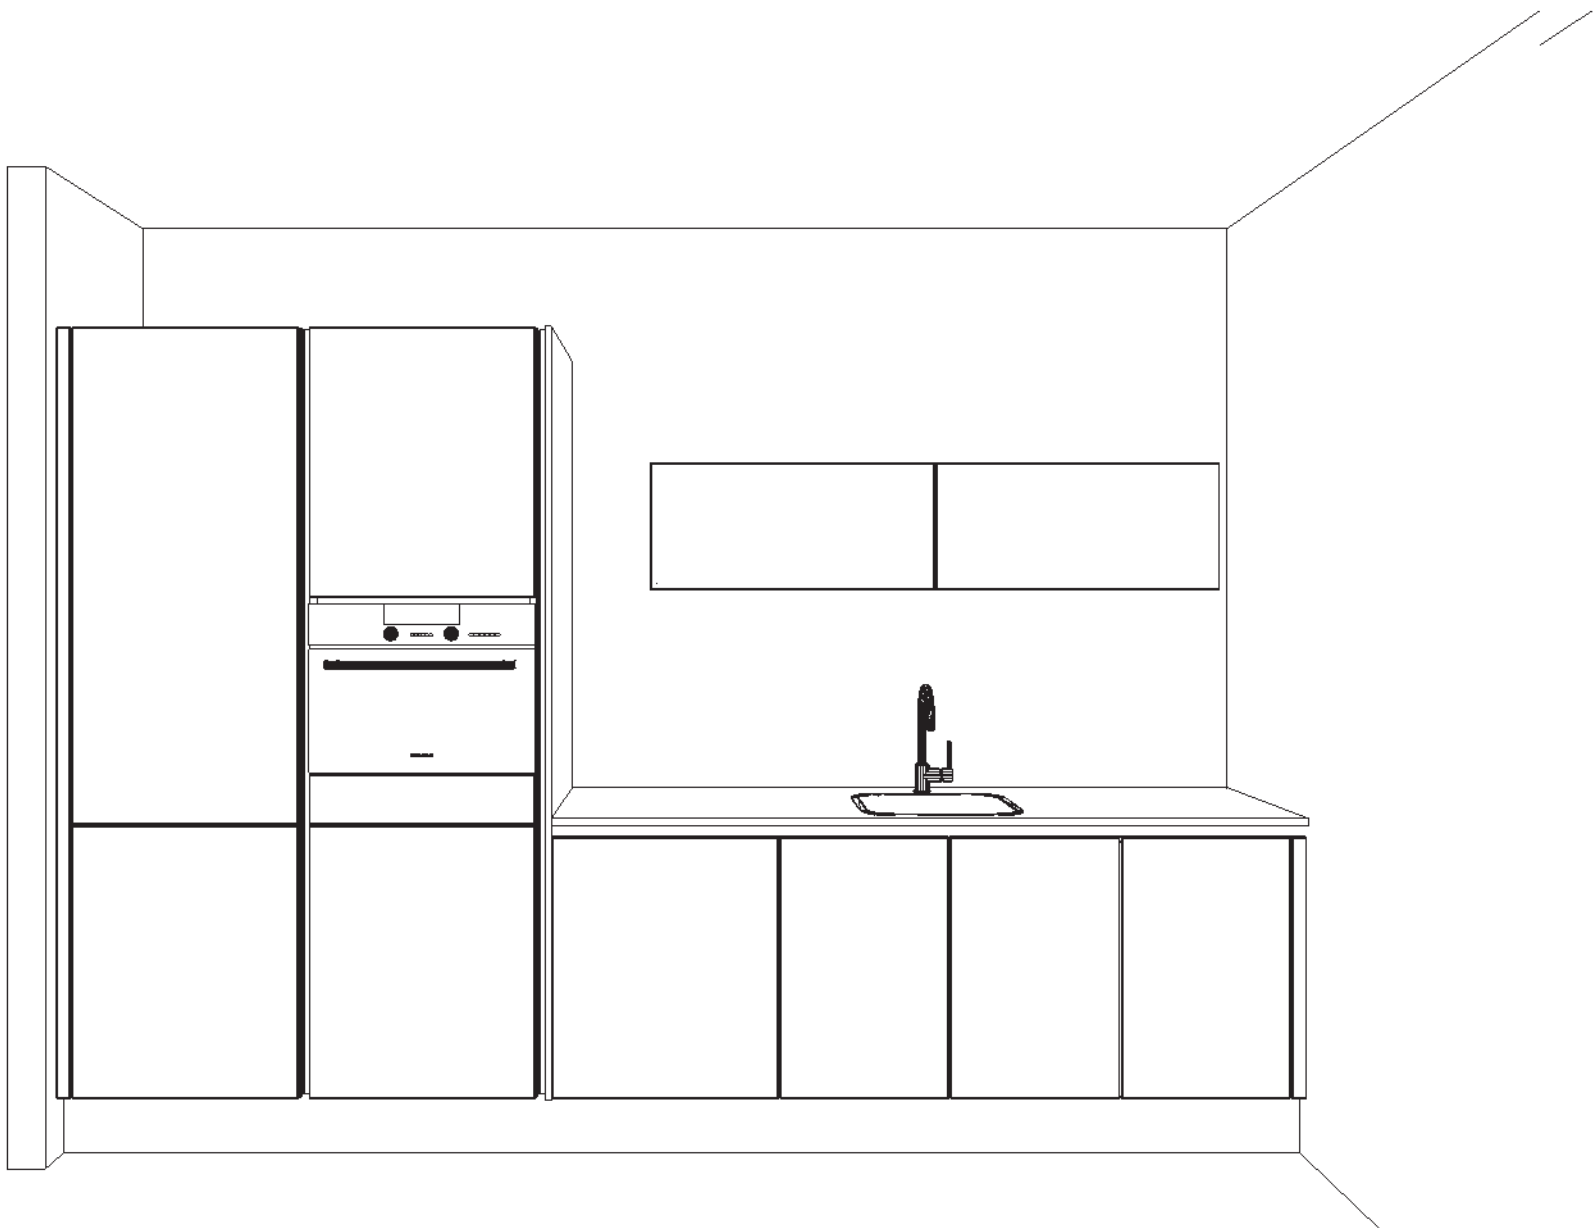

Client: 35 won. KVL Dorp fase II Oisterwijk
Ontwerp: kavel 134
Verkoper: Nuva Keukens
Datum: 8/11/18

Passende schaal

DEZE TEKENING IS NIET BINDEND