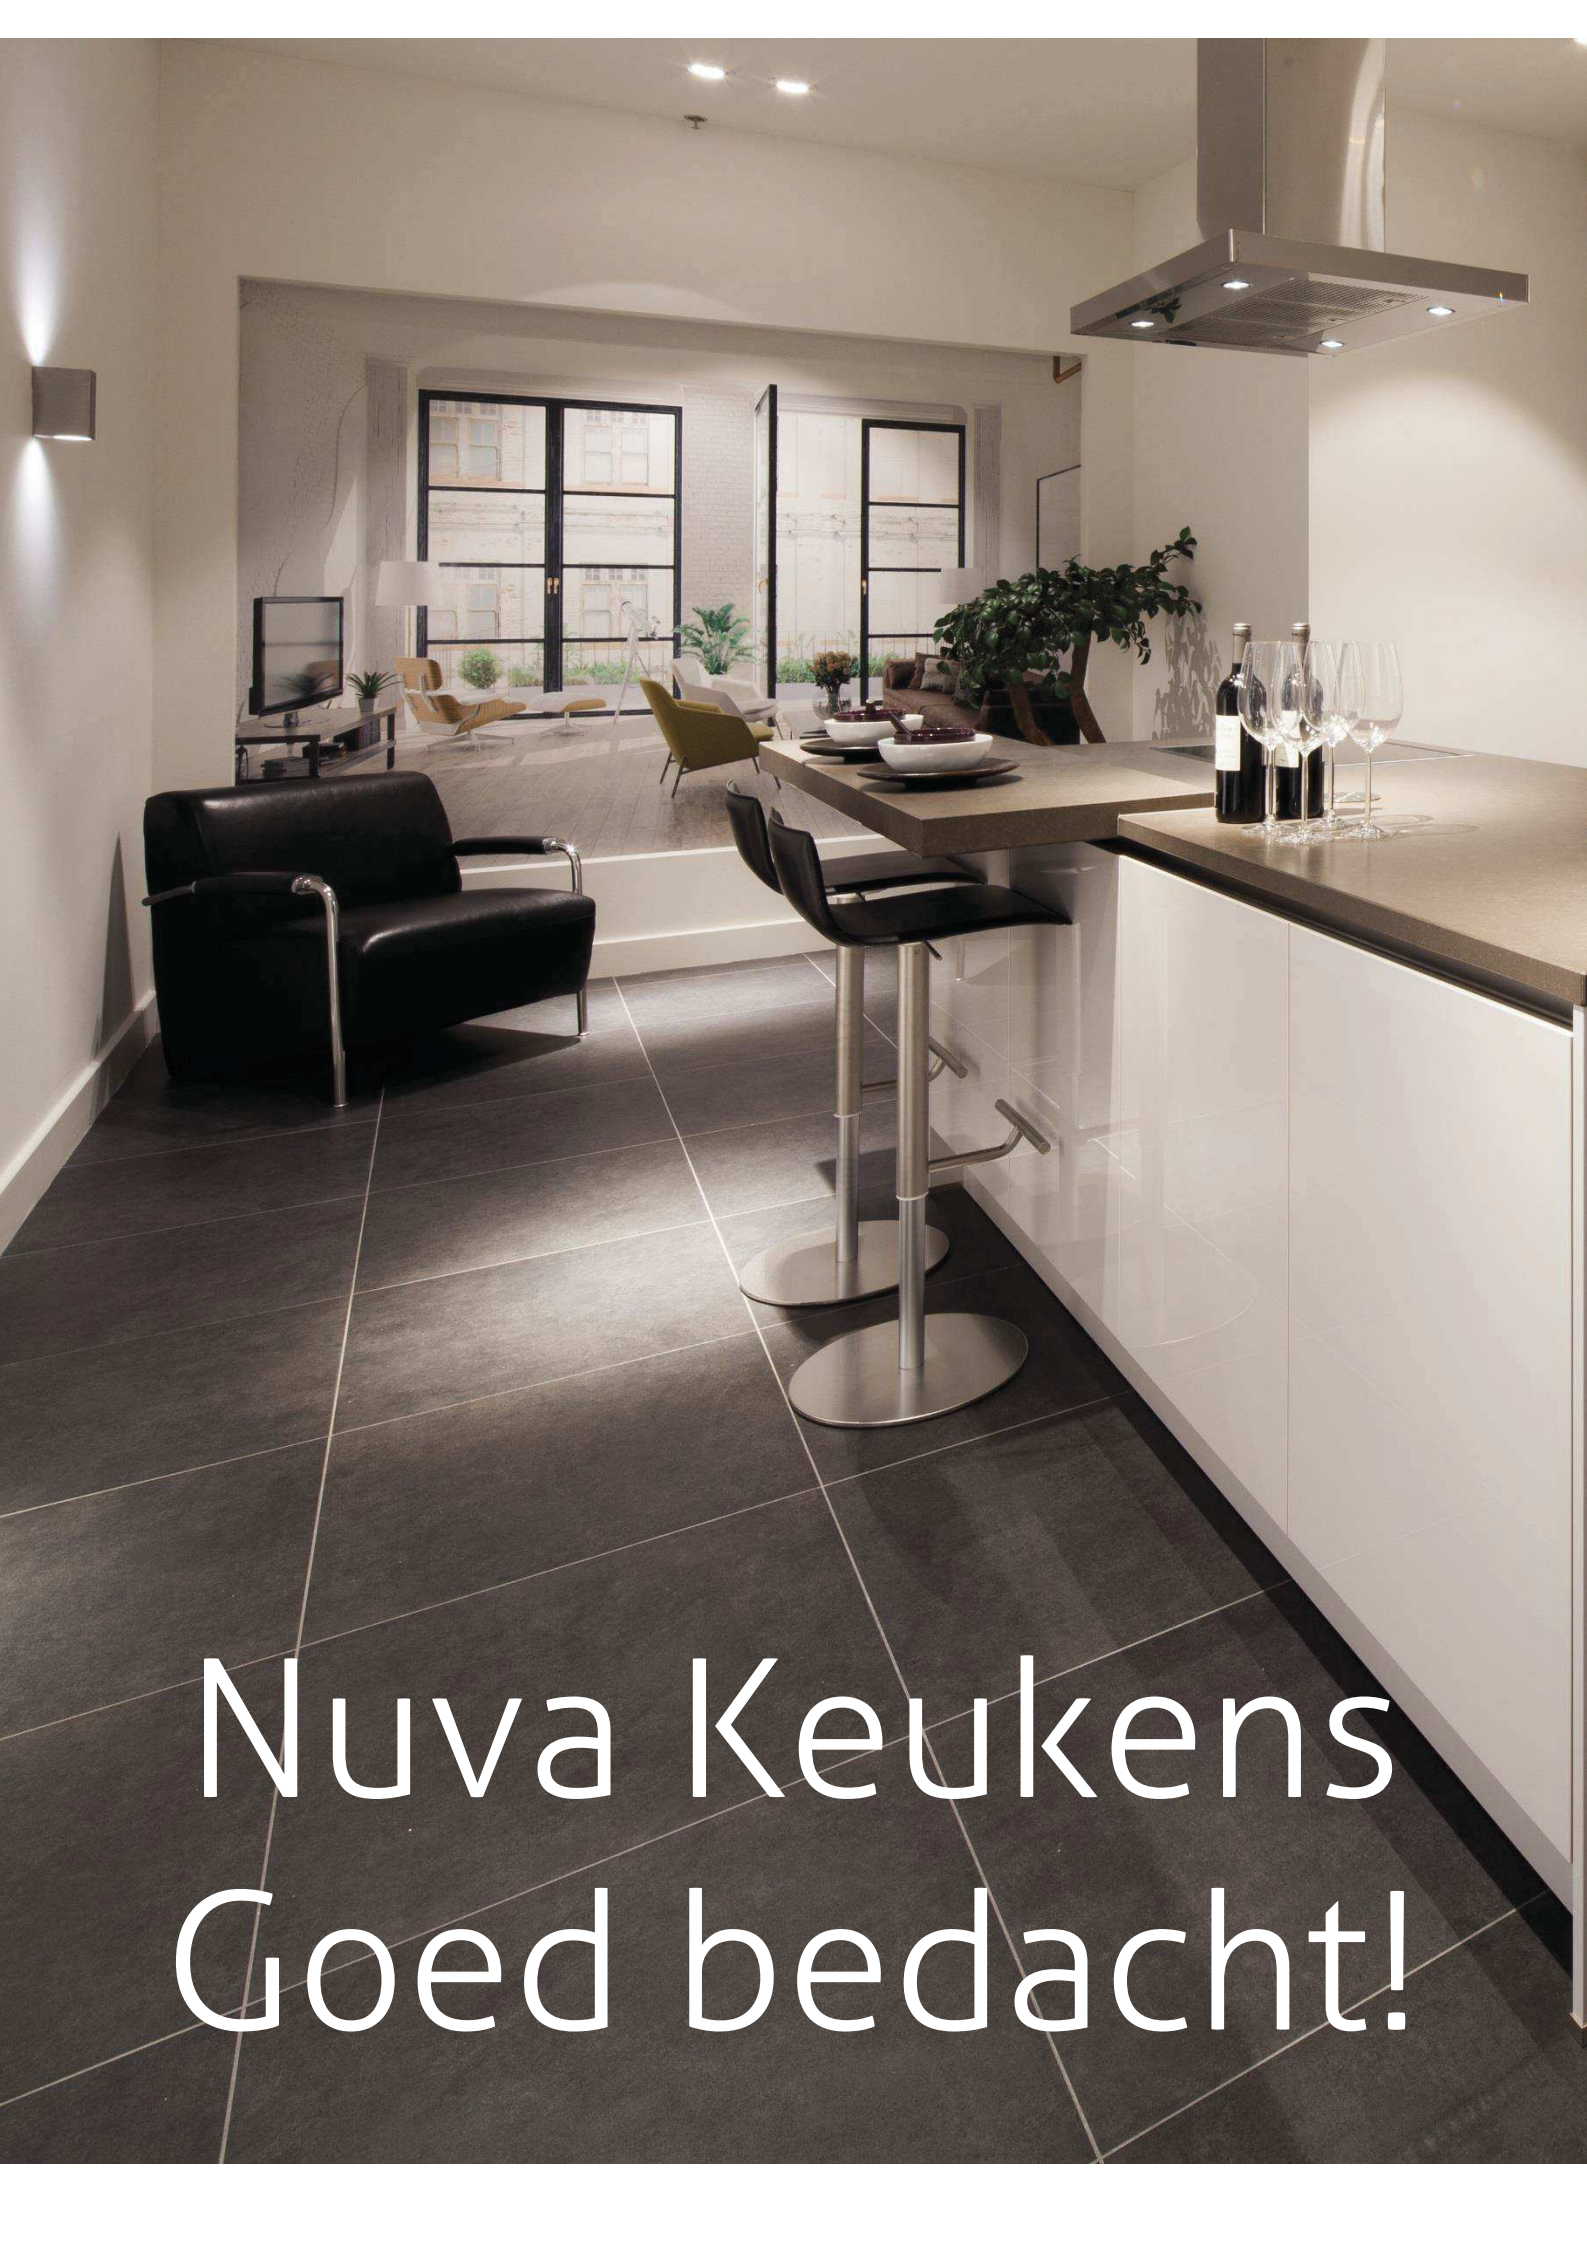

Nuva Keukens
Goed bedacht!