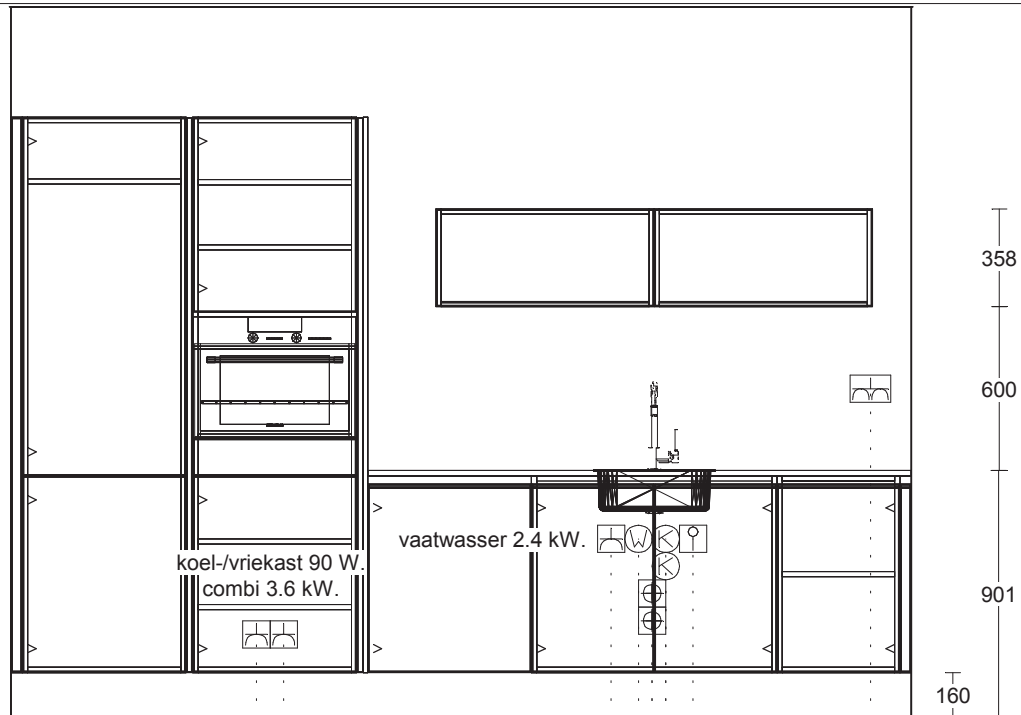

Passende schaal

DEZE TEKENING IS NIET BINDEND

Client: 35 won. KVL Dorp fase II Oosterwijk
 Ontwerp: kavel 134
 Verkoper: Nuva Keukens
 Datum: 8/11/18

Passende schaal

DEZE TEKENING IS NIET BINDEND

1e maat = hoogtemaat
(vanaf afgewerkte vloer)