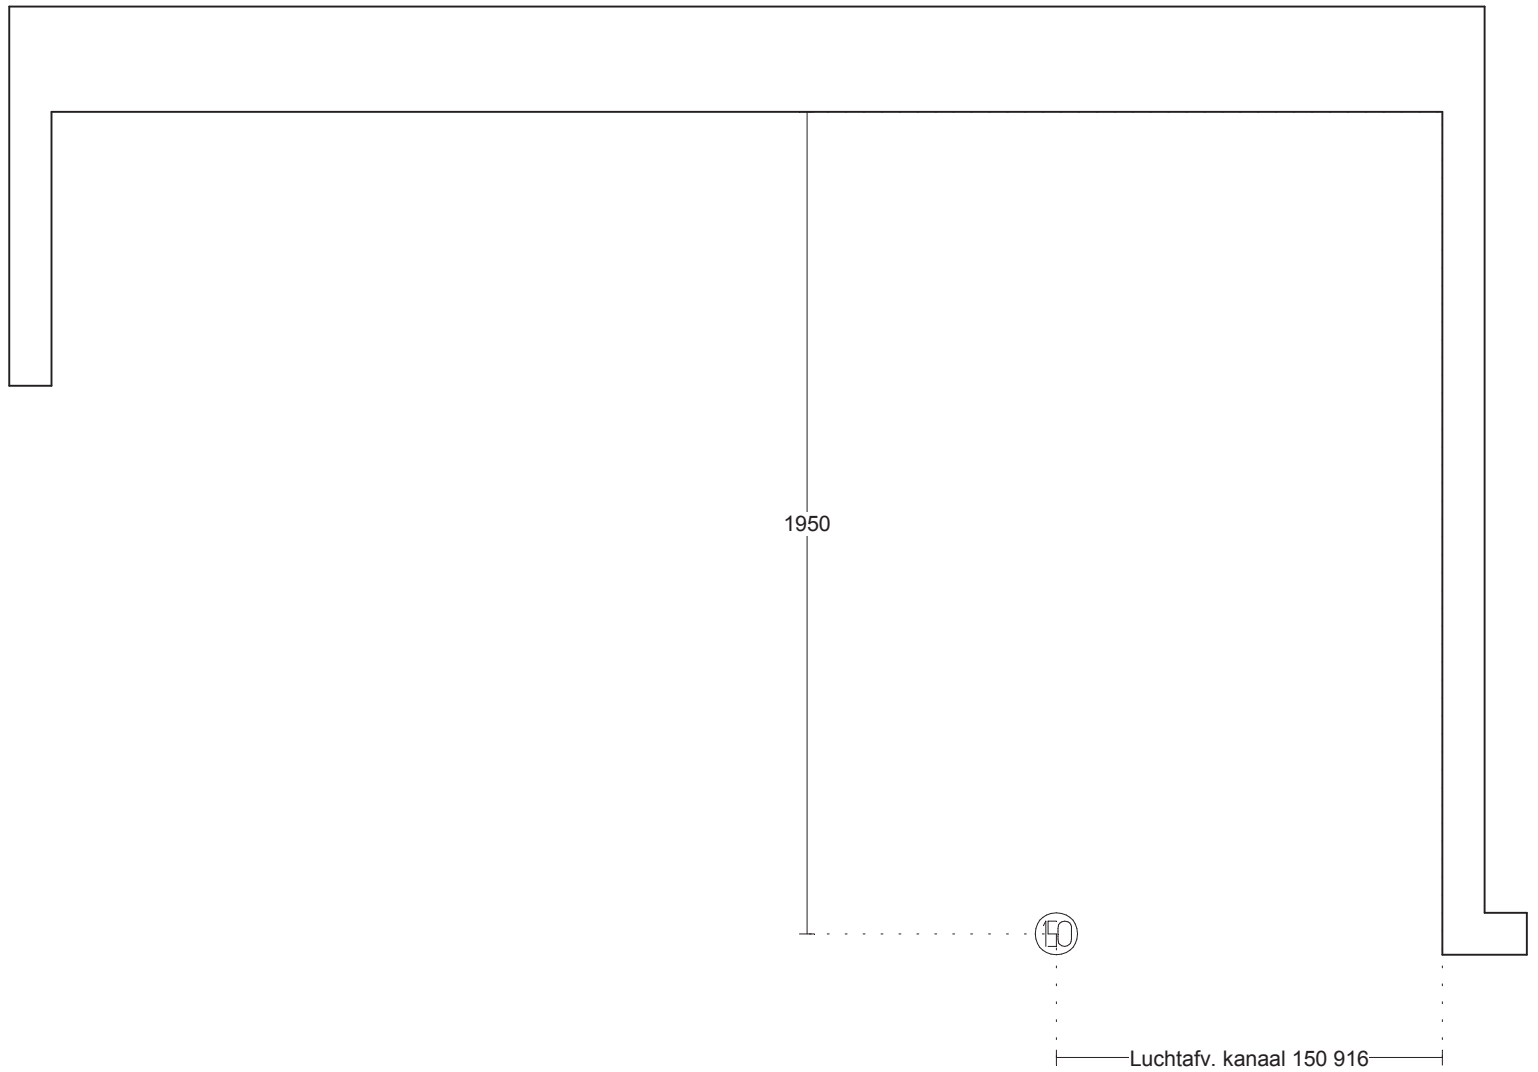

VOORAANZICHT

Schachtbreedte:
352 mm.

Afzuigkap breedte: 900 mm.

ZIJAANZICHT

schachtdiepte:
257 mm.

Afzuigkap diepte: 600 mm.

Client: 35 won. KVL Dorp fase II Oisterwijk
Ontwerp: kavel 134
Verkoper: Nuva Keukens
Datum: 8/11/18