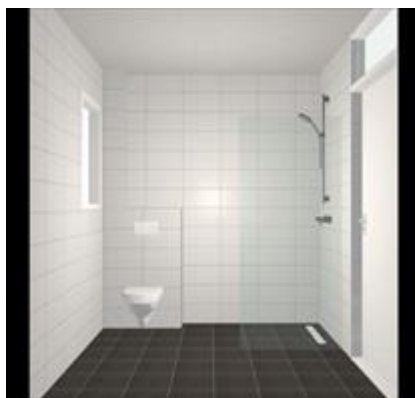

De geglaazuurde wandtegels zijn uitgevoerd in een glanzende en matte finish. De vloertegels zijn afkomstig uit de serie Rako Home en zijn uitgevoerd in de antislipwaarde R10. U kunt zelf uw tegelpakket samenstellen door een keuze te maken uit één van onderstaande wand- en vloertegels.

Wand glans wit 20x40

Wand mat wit 20x40

Wand glans crème 20x40

Wand mat crème 20x40

Vloer black 30x30

Vloer dark grey 30x30

Vloer ivory 30x30

**Standaard toilet  
hoogte tegelwerk  
ca. 1500mm**