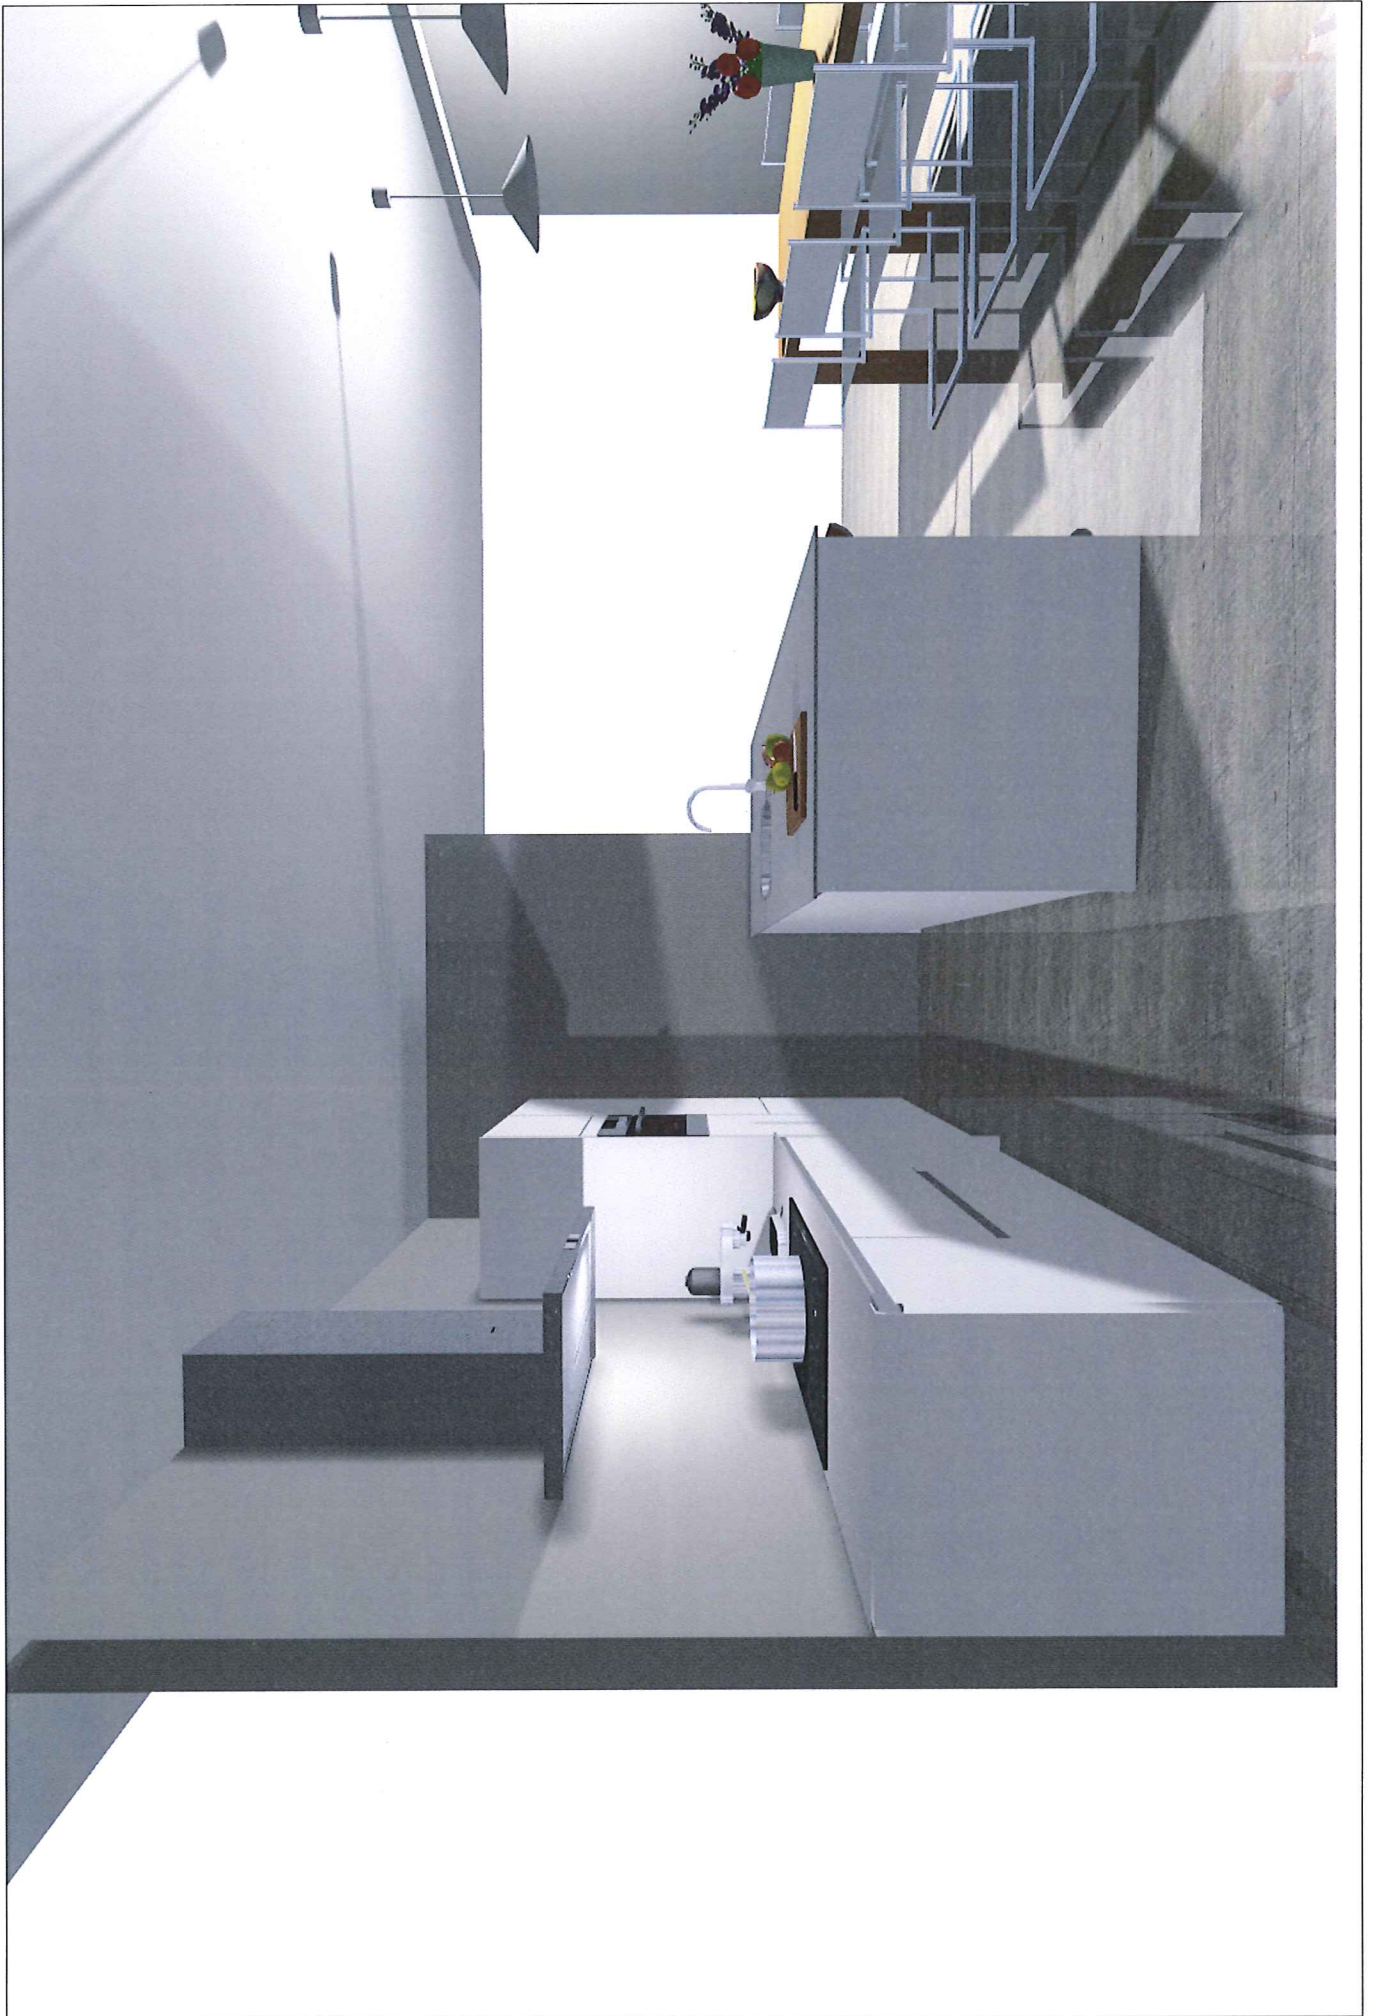

KVL Terrein fase 2 te Oisterwijk

"Vrijstaande Villa's"

Fronten

1. S2-K-62001 1	Vlak kunststof front rondom vormkanten	
Leverancier	00111	Siematic
Frontkleur	62001	Lotuswit
Korpuskleur	WIT	Wit
Korpusvoorzijde	1107	Lotuswit
Korpuszichtzijde	1106	Lotuswit glanzend
Greepuitvoering	GL	Greeploos
Greepboring	S	Horizontale OK&HK, Vert WK
Plintkleur	1106	Lotuswit glanzend
Plinthoogte	100	Plinthoogte 100mm
Werkbladdiepte	630	630 mm
Werkbladoverstek voorzijde	MIN	Bladoverstek minimaal
Type uitvoering korflade	SK14S	Stalen frame
Werkbladhoogte	900	900 mm
Randhoogte werkblad	20	20 mm

Kasten

Pos.	Hoef.	Artikel	Omschrijving	B	D	H
1	1	LU150	L Onderkast, hoge deur, legplank(en)	500	610	780
2	1	LU190Z2	Onderkast, 2 korven	900	610	780
3	1	B90K2	Bestekbak kunststof			
4	1	LU160	R Onderkast, hoge deur, legplank(en)	600	610	780
5	1	LHKFW63KG	Vormwand Mantelkleur 1106 Lotuswit glanzend Structuurverloop H Hoogte	50	629	1948
6	1	LHGRIM2-PG1	Siematic Ergogrip Greeplijst tussen Vert. Hoge Kast Enzijw./Regaal/Ho	32	20	2080
7	1	LHK160VN1T	R Hoge inbouwkast t.b.v. magnetron T.b.v. Siemens HB84H500 Nismaat Breedte: 600 x Hoogte: 450 x Diepte: 550	600	610	1950
8	1	LHGRIM2-PG1	Siematic Ergogrip Greeplijst tussen Vert. Hoge Kast Enzijw./Regaal/Ho	32	20	2080
9	1	LHK160V1K4T	R Hoge inbouwkast t.b.v. koel/vrieskast T.b.v. Siemens K134VX20 Nismaat Breedte: 540 x Hoogte: 1775 x Diepte: 550	600	610	1950
10	1	LHKFL13	R Hoge kast, passtuk	130	20	1948
11	1	SW101100KG	Zijwand	19	1010	1000