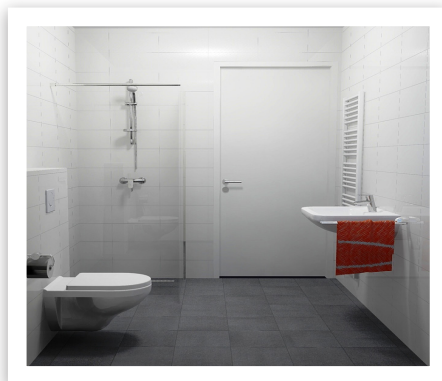

Artikelnummer:
5360 36 01

Bedieningspaneel Wisa Argos DF, kleur wit, i.c.m. inbouwreservoir

-niet uit het assortiment van Villeroy & Boch

BADKAMER

IMPRESSIES / PLATTEGRONDEN

NB- de afgebeelde accessoires behoren niet tot de leveromvang