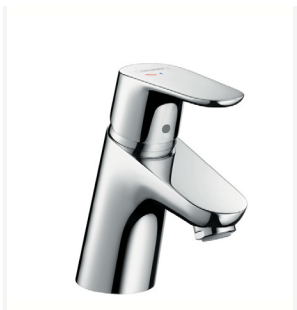

Artikelnummer:
5360 36 01

Bedieningspaneel Wisa Argos DF, kleur wit, i.c.m. inbouwreservoir

-niet uit het assortiment van Villeroy & Boch

BADKAMER

IMPRESSIES / PLATTEGRONDEN

NB- de afgebeelde accessoires behoren niet tot de leveromvang

Bedieningspaneel Wisa Argos DE, kleur wit, i.c.m. inbouwreservoir
-niet uit het assortiment van Villeroy & Boch

BADKAMER

VISUALISATIE

..... Douchegoot Van den Berg Premium, 70 cm breed met RVS rooster

..... *-niet uit het assortiment van Villeroy & Boch*

..... Walk-in douchewand Essenza Linge, afm. 90 x 200 cm, helder glas, chroom profiel

..... *-niet uit het assortiment van Villeroy & Boch*

HANSGROHE KRANEN

VISUALISATIE

Fonteinkraan Hansgrohe Focus, chroom

Artikelnummer:
32152000

Wastafelmengkraan Hansgrohe Focus Coolstart, met waste, chroom

Artikelnummer:
31539000

Douchemengraan Hansgrohe Focus, chroom

Artikelnummer:
31960000

Glijstangset Hansgrohe Unica 65 cm met Crometta Vario 85 handdouche